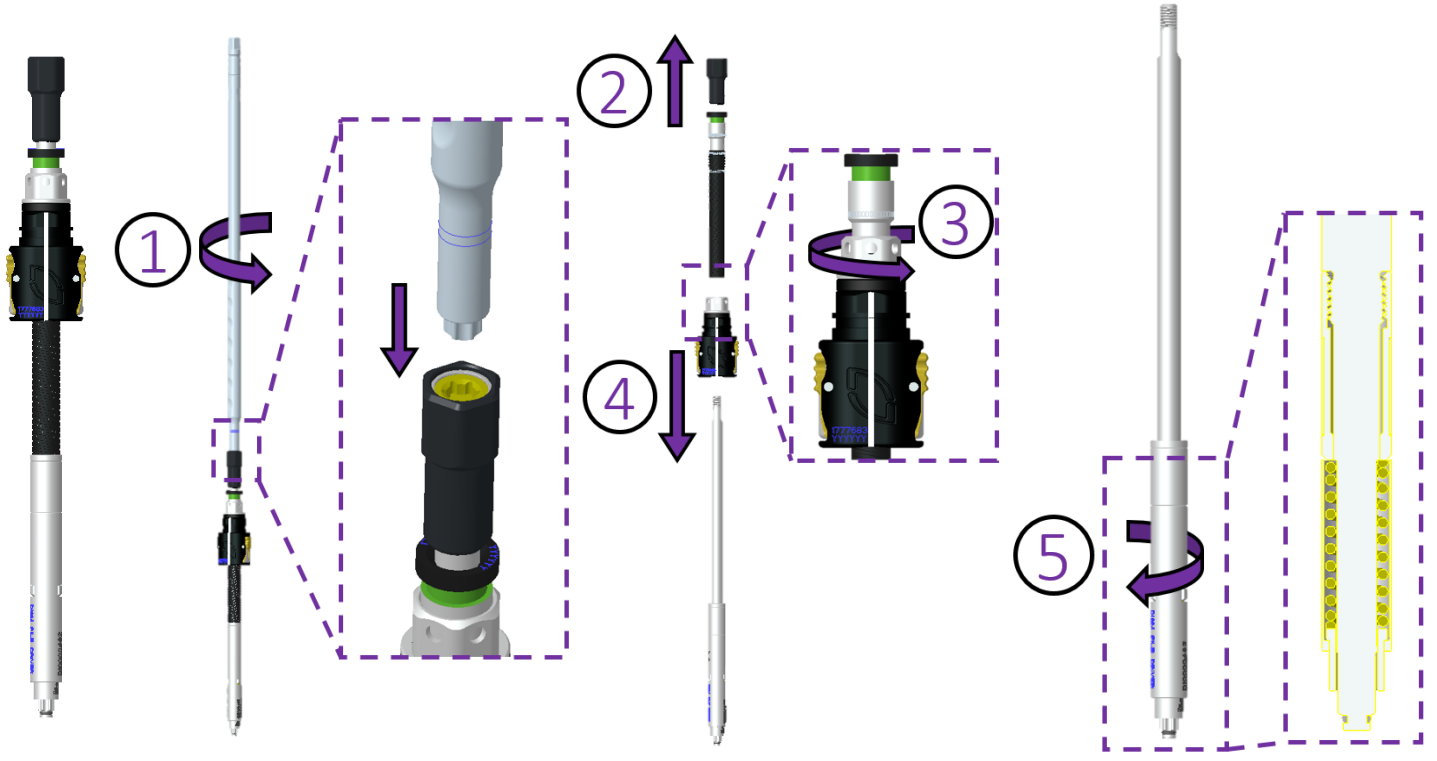

RELINE

RELINE MAS REDUCER, PILE DRIVER (D10000482) – Dismantlable SUPPLEMENTAL INSTRUCTIONS

(ZUSATZANWEISUNGEN/ INSTRUCTIONS COMPLÉMENTAIRES/ ΣΥΜΠΛΗΡΩΜΑΤΙΚΕΣ ΟΔΗΓΙΕΣ/ INSTRUCCIONES COMPLEMENTARIAS/ ISTRUZIONI SUPPLEMENTARI/ INSTRUÇÕES ADICIONAIS/ TAMAMLAYICI TALIMATLAR/ AANVULLENDE INSTRUCTIES/ INSTRUKCJE DODATKOWE)

DISASSEMBLE:

(DEMONTAGE/ DÉMONTAGE/ ΑΠΟΣΥΝΑΡΜΟΛΟΓΗΣΗ/ DESARMADO/ SMONTAGGIO/ DESMONTAGEM/ SÖKME/ DEMONTEREN/DEMONTAŽ)