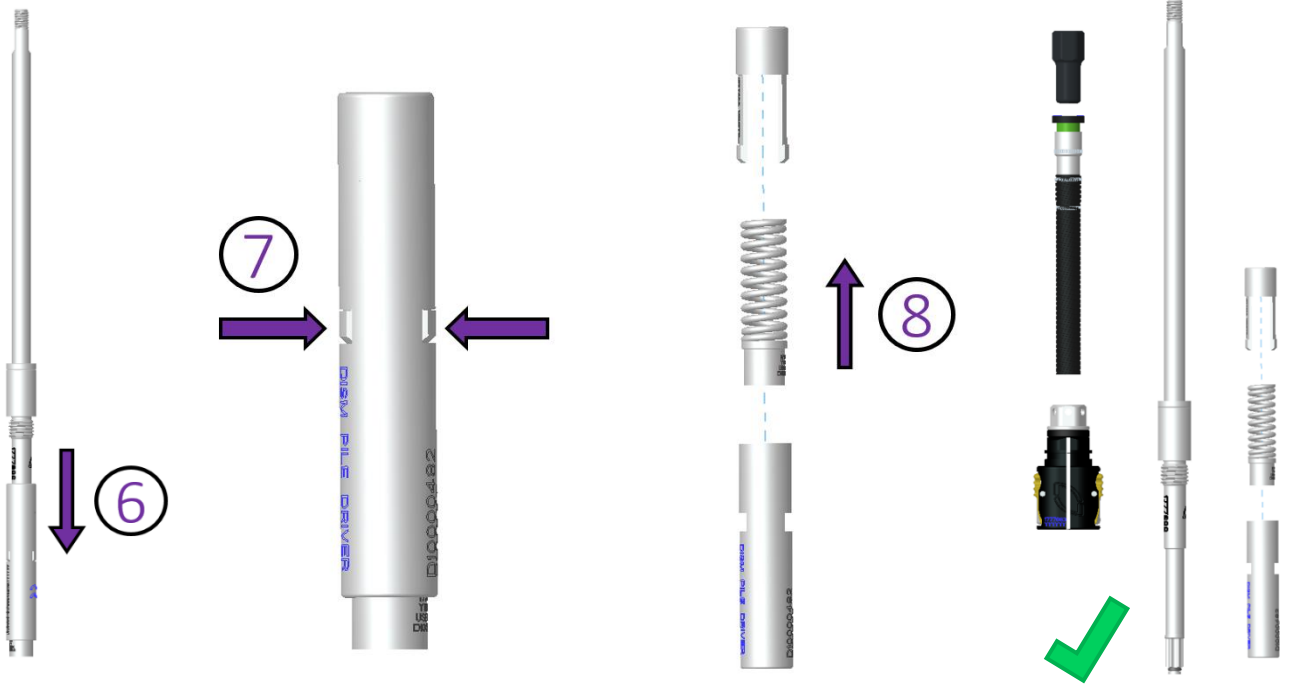

RELINE

RELINE MAS REDUCER, PILE DRIVER (D10000482) – Dismantlable SUPPLEMENTAL INSTRUCTIONS

(ZUSATZANWEISUNGEN/ INSTRUCTIONS COMPLÉMENTAIRES/ ΣΥΜΠΛΗΡΩΜΑΤΙΚΕΣ ΟΔΗΓΙΕΣ/ INSTRUCCIONES COMPLEMENTARIAS/ ISTRUZIONI SUPPLEMENTARI/ INSTRUÇÕES ADICIONAIS/ TAMAMLAYICI TALIMATLAR/ AANVULLENDE INSTRUCTIES/ INSTRUKCJE DODATKOWE)

DISASSEMBLE:

(DEMONTAGE/ DÉMONTAGE/ ΑΠΟΣΥΝΑΡΜΟΛΟΓΗΣΗ/ DESARMADO/ SMONTAGGIO/ DESMONTAGEM/ SÖKME/ DEMONTEREN/DEMONTAŽ)