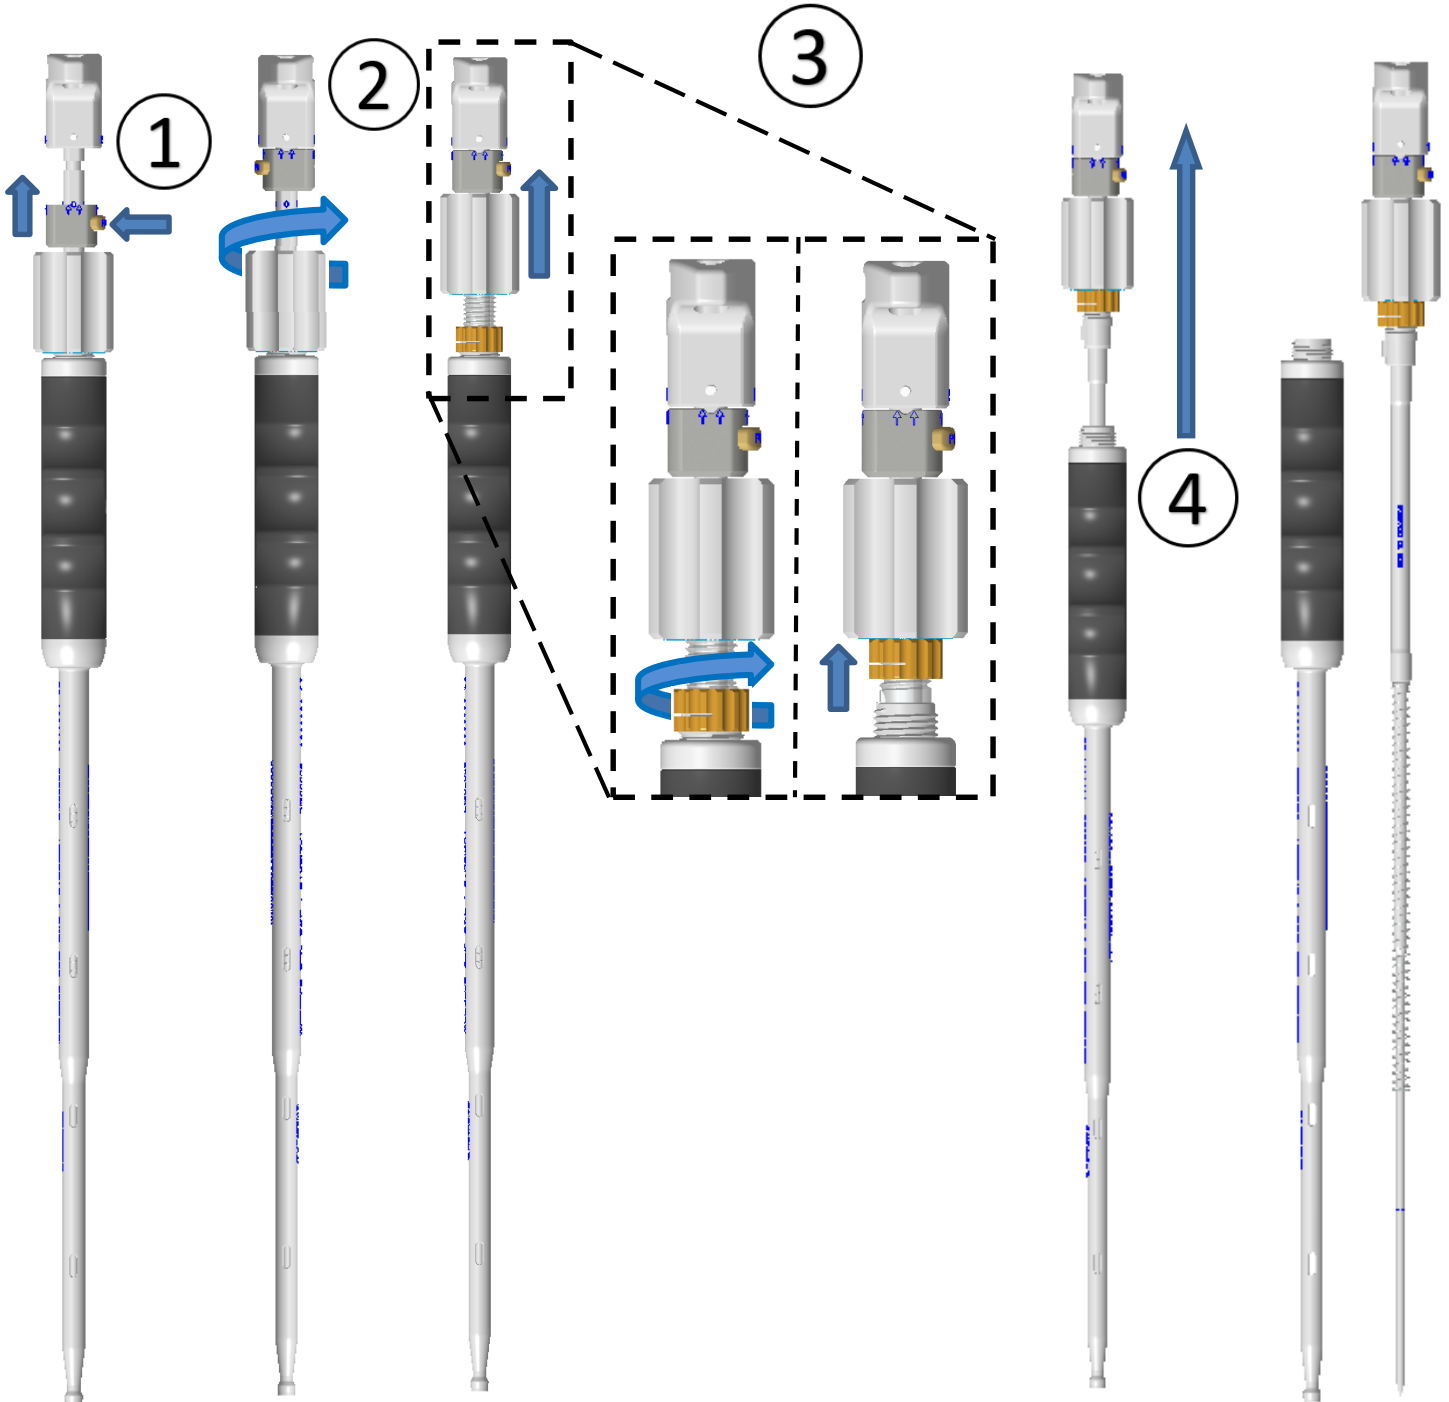

Modulus ALIF Straight Awl – Dismantlable (D1300006)

SUPPLEMENTAL INSTRUCTIONS

(ZUSATZANWEISUNGEN/ INSTRUCTIONS COMPLÉMENTAIRES/ ΣΥΜΠΛΗΡΩΜΑΤΙΚΕΣ ΟΔΗΓΙΕΣ/ INSTRUCCIONES COMPLEMENTARIAS/ ISTRUZIONI SUPPLEMENTARI/
INSTRUÇÕES ADICIONAIS/ TAMAMLAYICI TALIMATLAR/ AANVULLENDE INSTRUCTIES/ DODATEČNÉ POKYNY/ INSTRUKCJE POMOCNICZE/ TILLEGGSINSTRUKSJONER/
KOMPLETTERANDE ANVISNINGAR/ DOPLŇUJÚCE POKYNY/ KIEGÉSZÍTŐ ÚTASÍTÁSOK/ SUPPLERENDE ANVISNINGER/ LISÄOHJEET)

DISASSEMBLE:

(DEMONTAGE/ DÉMONTAGE/ ΑΠΟΣΥΝΑΡΜΟΛΟΓΗΣΗ/ DESARMADO/ SMONTAGGIO/ DESMONTAGEM/ SÖKME/ DEMONTEREN/ROZEBRAT/ DEMONTAŽ/ DEMONTERE/
DEMONTERING/ DEMONTÁŽ/ SZÉTSZERELÉS/ ADSKILLE/ PURA)

Modulus ALIF Straight Awl – Dismantlable (D1300006)

Modulus ALIF Straight Awl – Dismantlable (D1300006)

SUPPLEMENTAL INSTRUCTIONS

ASSEMBLE/REASSEMBLE:

(ZUSAMMENBAU/ERNEUTER ZUSAMMENBAU, MONTAGE/REMONTAGE, ΣΥΝΑΡΜΟΛΟΓΗΣΗ/ΕΠΑΝΑΣΥΝΑΡΜΟΛΟΓΗΣΗ, ARMADO/REARMADO, MONTAGGIO/RIMONTAGGIO, MONTAGEM/NOVA MONTAGEM, BIRLEŞTİRME/YENİDEN BIRLEŞTİRME, MONTEREN/HERMONTEREN, SESTAVIT/OPËT SESTAVIT, MONTAŻ/MONTAŻ PONOWNY, MONTERE/ROMONTERE, MONTERA/ÅTERMONTERA, MONTÁZ/OPĀTOVNÁ MONTÁZ, ÖSSZESZERELÉS / ISMÉLT ÖSSZESZERELÉS, MONTERE/ROMONTERE, KOKOA/KOKOA UDELEEN)