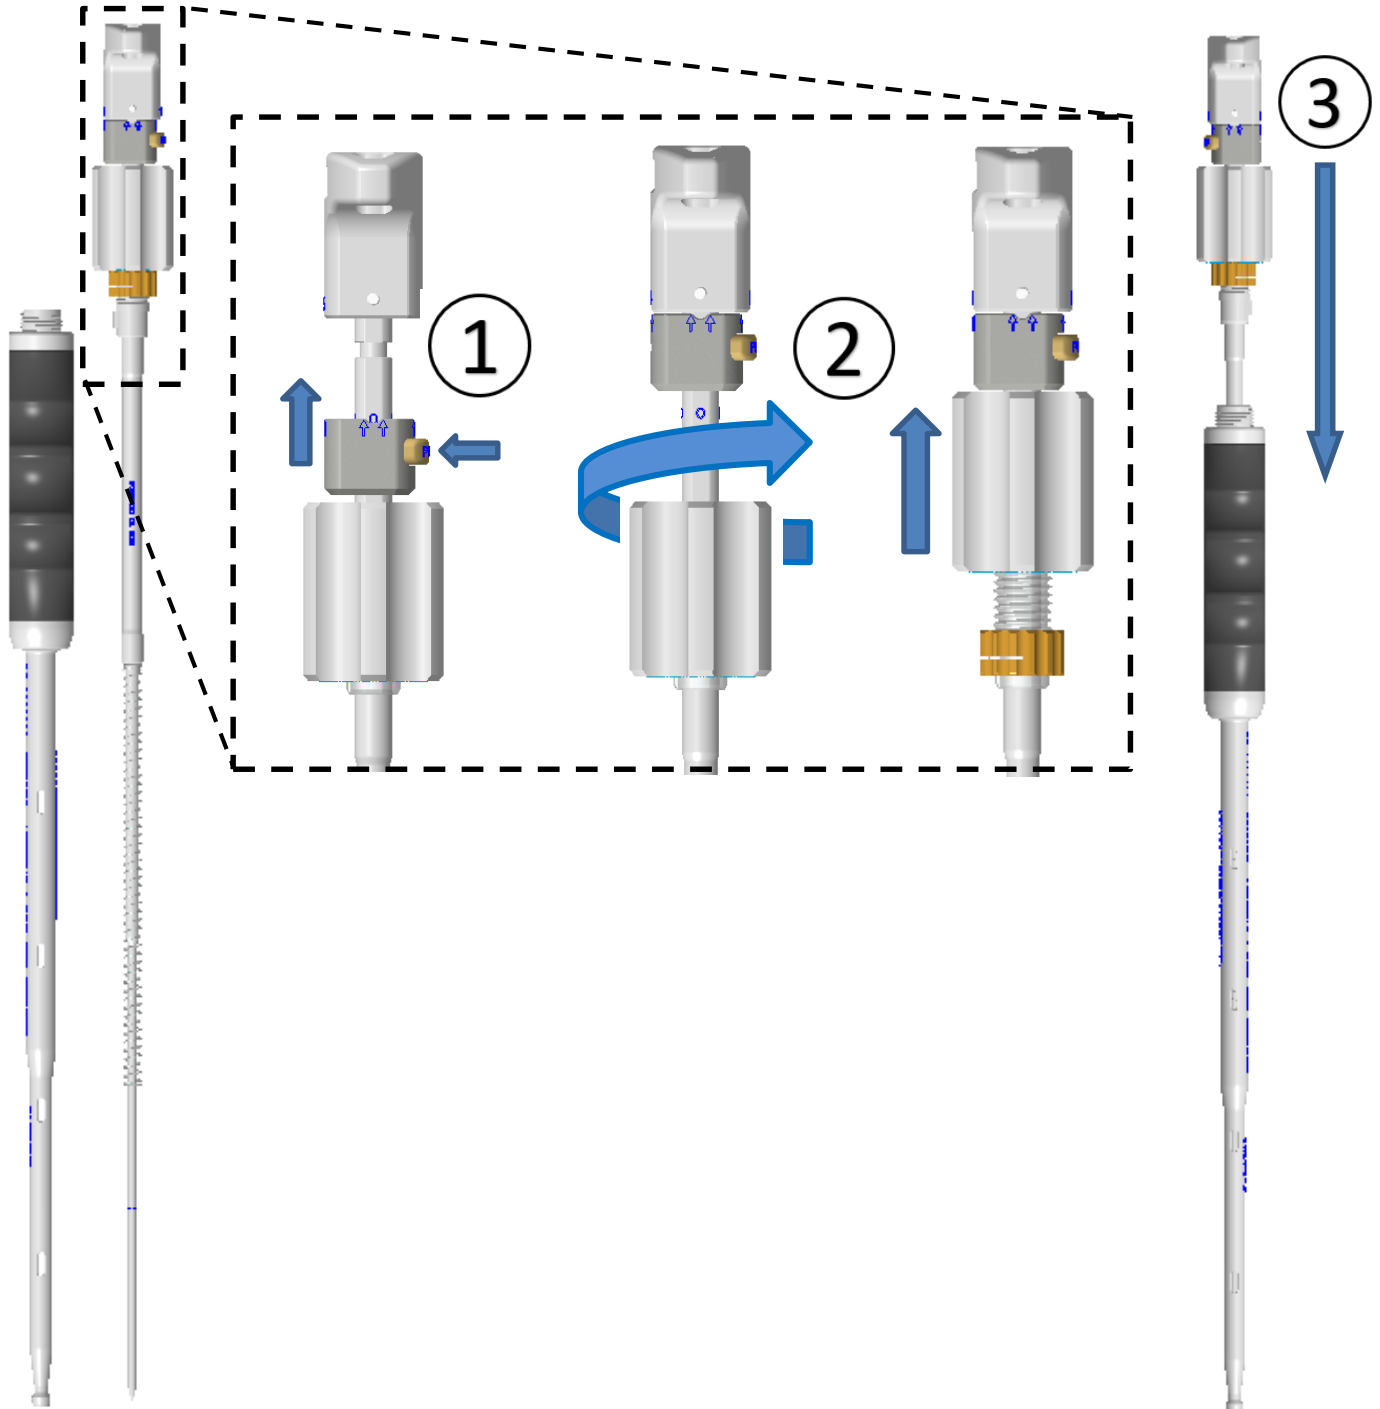

Modulus ALIF Straight Awl – Dismantlable (D1300006)

SUPPLEMENTAL INSTRUCTIONS

(ZUSATZANWEISUNGEN/ INSTRUCTIONS COMPLÉMENTAIRES/ ΣΥΜΠΛΗΡΩΜΑΤΙΚΕΣ ΟΔΗΓΙΕΣ/ INSTRUCCIONES COMPLEMENTARIAS/ ISTRUZIONI SUPPLEMENTARI/
INSTRUÇÕES ADICIONAIS/ TAMAMLAYICI TALIMATLAR/ AANVULLENDE INSTRUCTIES/ DODATEČNÉ POKYNY/ INSTRUKCJE POMOCNICZE/ TILLEGGSINSTRUKSJONER/
KOMPLETTERANDE ANVISNINGAR/ DOPLŇUJÚCE POKYNY/ KIEGÉSZÍTŐ ÚTASÍTÁSOK/ SUPPLERENDE ANVISNINGER/ LISÄOHJEET)

DISASSEMBLE:

(DEMONTAGE/ DÉMONTAGE/ ΑΠΟΣΥΝΑΡΜΟΛΟΓΗΣΗ/ DESARMADO/ SMONTAGGIO/ DESMONTAGEM/ SÖKME/ DEMONTEREN/ROZEBRAT/ DEMONTAŽ/ DEMONTERE/
DEMONTERING/ DEMONTÁŽ/ SZÉTSZERELÉS/ ADSKILLE/ PURA)

Modulus ALIF Straight Awl – Dismantlable (D1300006)

Modulus ALIF Straight Awl – Dismantlable (D1300006)

SUPPLEMENTAL INSTRUCTIONS

ASSEMBLE/REASSEMBLE:

(ZUSAMMENBAU/ERNEUTER ZUSAMMENBAU, MONTAGE/REMONTAGE, ΣΥΝΑΡΜΟΛΟΓΗΣΗ/ΕΠΑΝΑΣΥΝΑΡΜΟΛΟΓΗΣΗ, ARMADO/REARMADO, MONTAGGIO/RIMONTAGGIO, MONTAGEM/NOVA MONTAGEM, BIRLEŞTİRME/YENİDEN BIRLEŞTİRME, MONTEREN/HERMONTEREN, SESTAVIT/OPËT SESTAVIT, MONTAŻ/MONTAŻ PONOWNY, MONTERE/ROMONTERE, MONTERA/ÅTERMONTERA, MONTÁZ/OPĀTOVNÁ MONTÁZ, ÖSSZESZERELÉS / ISMÉLT ÖSSZESZERELÉS, MONTERE/ROMONTERE, KOKOA/KOKOA UDELEEN)