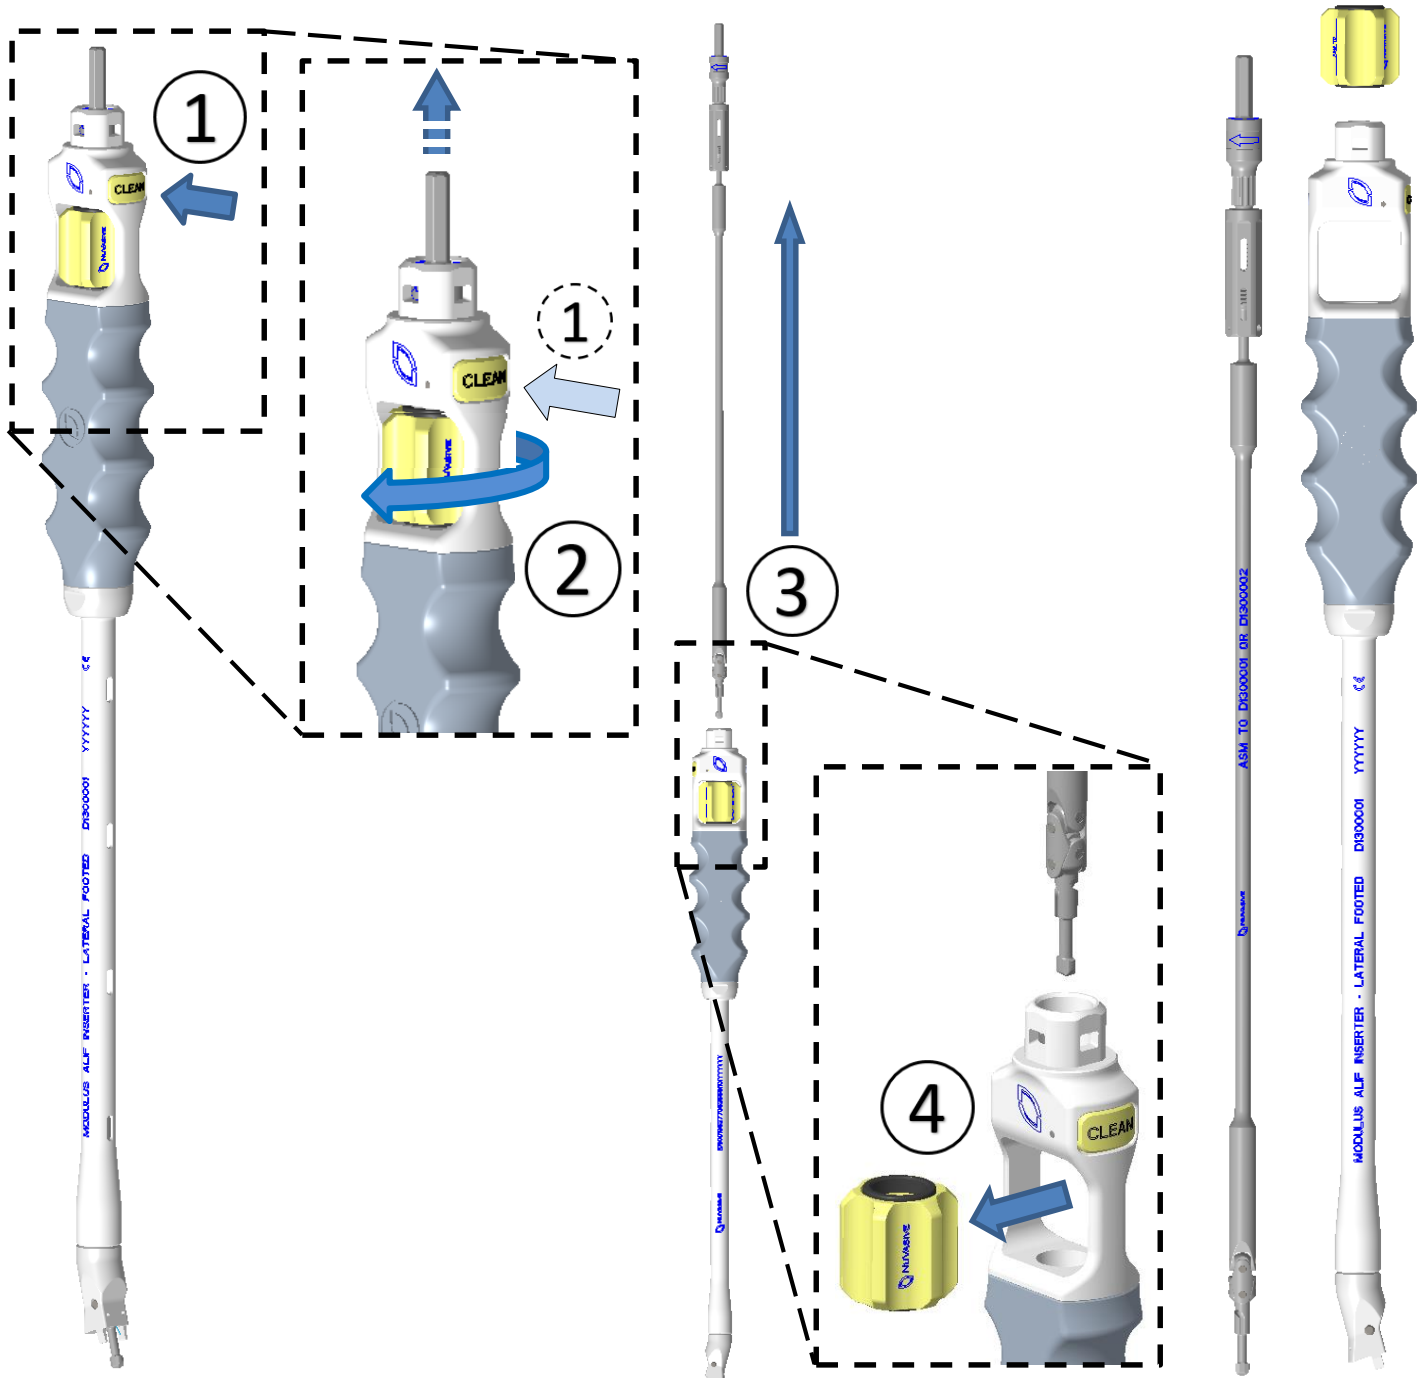

Modulus ALIF Inserter, Lateral Footed – Dismantlable (D1300001)

SUPPLEMENTAL INSTRUCTIONS

(ZUSATZANWEISUNGEN/ INSTRUCTIONS COMPLÉMENTAIRES/ ΣΥΜΠΛΗΡΩΜΑΤΙΚΕΣ ΟΔΗΓΙΕΣ/ INSTRUCCIONES COMPLEMENTARIAS/ ISTRUZIONI SUPPLEMENTARI/
INSTRUÇÕES ADICIONAIS/ TAMAMLAYICI TALIMATLAR/ AANVULLENDE INSTRUCTIES/ DODATEČNÉ POKYNY/ INSTRUKCJE POMOCNICZE/ TILLEGGSINSTRUKSJONER/
KOMPLITTERANDE ANVISNINGAR/ DOPLŇUJÚCE POKYNY/ KIEGÉSZÍTŐ ÚTASÍTÁSOK/ SUPPLERENDE ANVISNINGER/ LISAOHJEET)

DISASSEMBLE:

(DEMONTAGE/ DÉMONTAGE/ ΑΠΟΣΥΝΑΡΜΟΛΟΓΗΣΗ/ DESARMADO/ SMONTAGGIO/ DESMONTAGEM/ SÖKME/ DEMONTEREN/ROZEBRAT/ DEMONTAŽ/ DEMONTERE/
DEMONTERING/ DEMONTÁŽ/ SZÉTSZERELÉS/ ADSKILLE/ PURA)

Modulus ALIF Inserter, Lateral Footed – Dismantlable (D1300001)