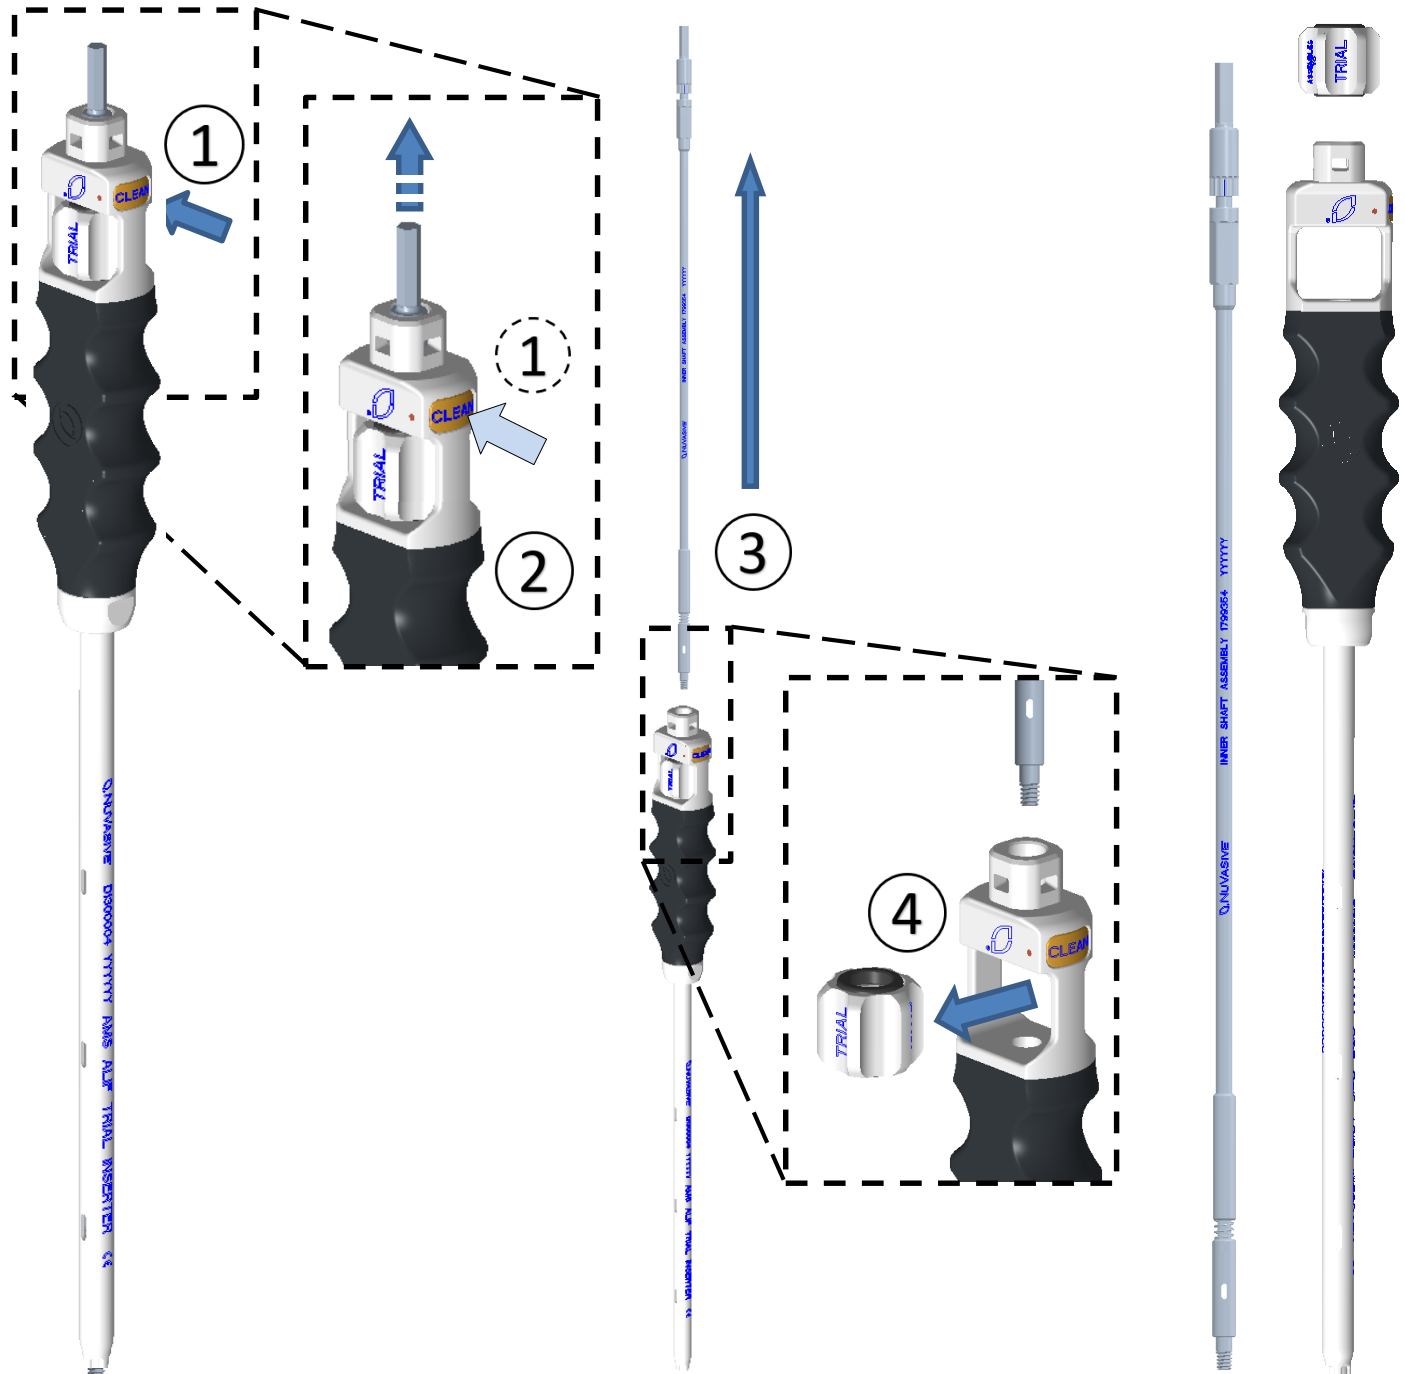

AMS ALIF Trial Inserter – Dismantlable (D1300004)

SUPPLEMENTAL INSTRUCTIONS

(ZUSATZANWEISUNGEN/ INSTRUCTIONS COMPLÉMENTAIRES/ ΣΥΜΠΛΗΡΩΜΑΤΙΚΕΣ ΟΔΗΓΙΕΣ/ INSTRUCCIONES COMPLEMENTARIAS/ ISTRUZIONI SUPPLEMENTARI/
 INSTRUÇÕES ADICIONAIS/ TAMAMLAYICI TALIMATLAR/ AANVULLENDE INSTRUCTIES/ DODATEČNÉ POKYNY/ INSTRUKCJE POMOCNICZE/ TILLEGGSINSTRUKSJONER/
 KOMPLETTERANDE ANVISNINGAR/ DOPLŇUJÚCE POKYNY/ KIEGÉSZÍTŐ ÚTASÍTÁSOK/ SUPPLERENDE ANVISNINGER/ LISÃOHIJEET)

DISASSEMBLE:

(DEMONTAGE/ DÉMONTAGE/ ΑΠΟΣΥΝΑΡΜΟΛΟΓΗΣΗ/ DESARMADO/ SMONTAGGIO/ DESMONTAGEM/ SÖKME/ DEMONTEREN/ROZEBRAT/ DEMONTAŽ/ DEMONTERE/
 DEMONTERING/ DEMONTÁŽ/ SZÉTSZERELÉS/ ADSKILLE/ PURA)

AMS ALIF Trial Inserter – Dismantlable (D1300004)