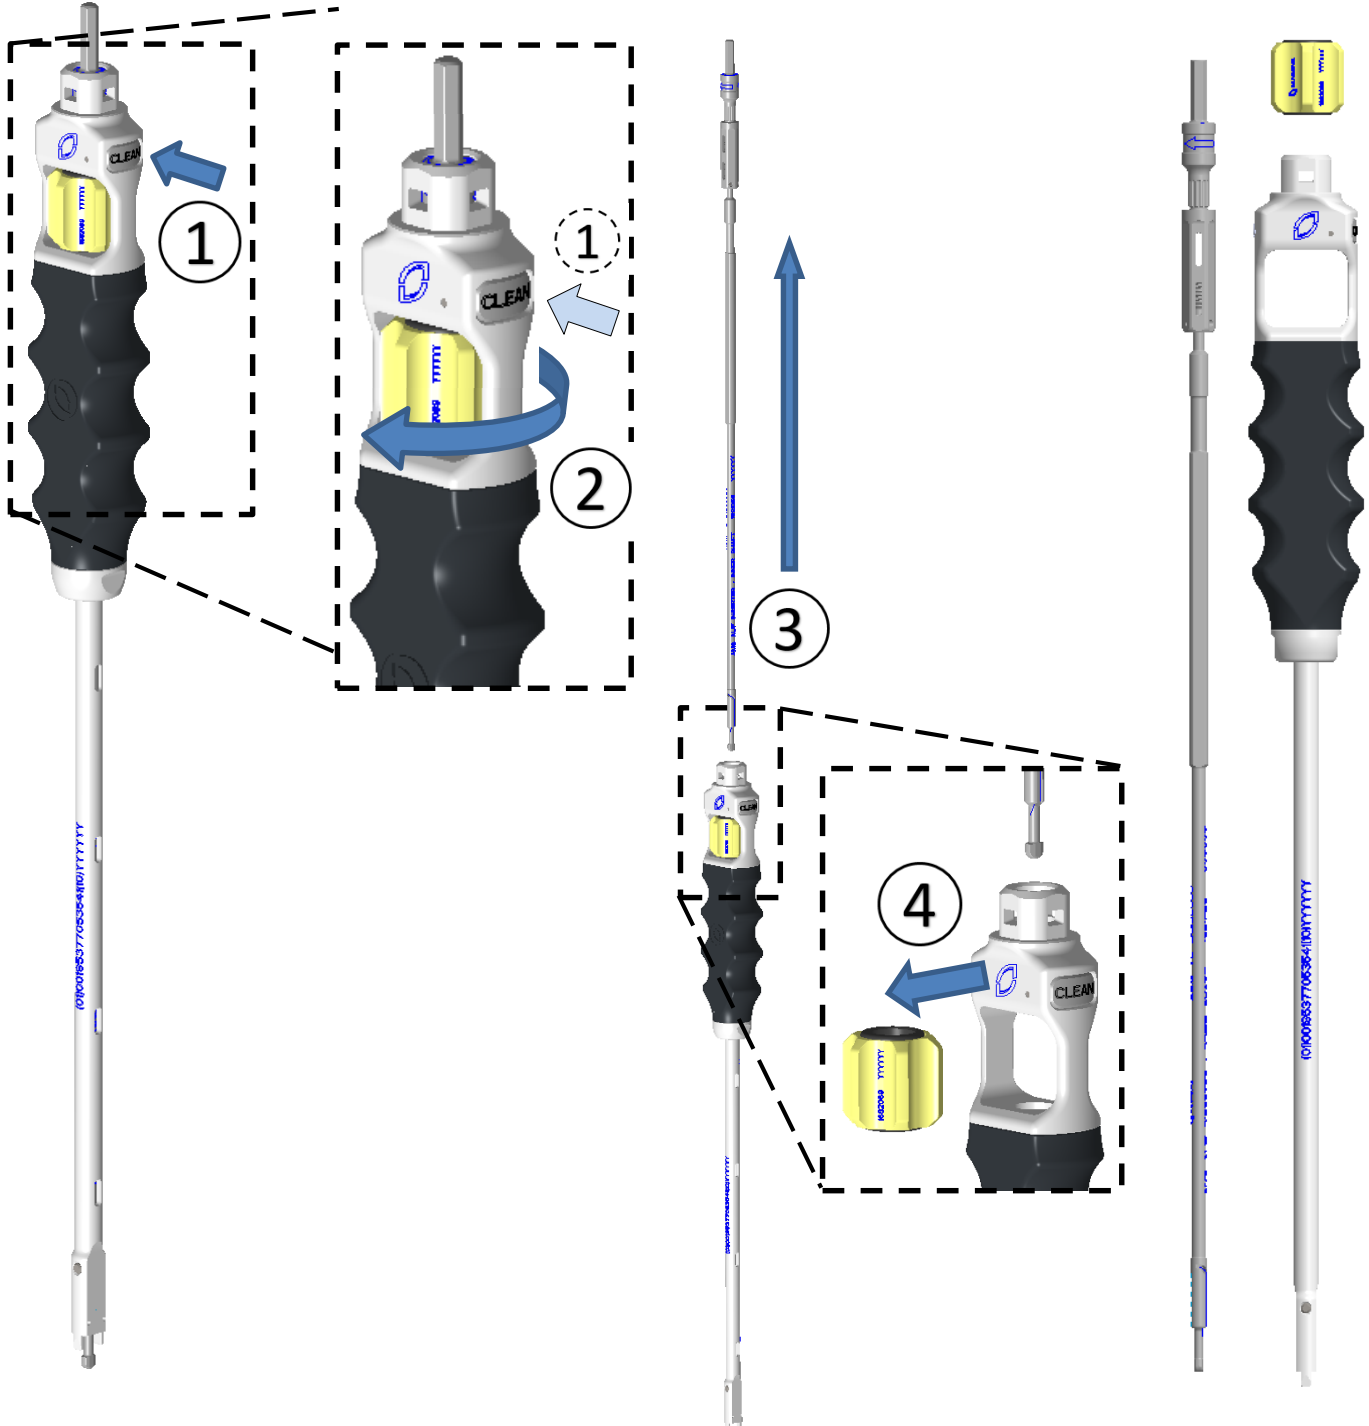

AMS ALIF Inserter, Straight – Dismantlable (D1300000)

SUPPLEMENTAL INSTRUCTIONS

(ZUSATZANWEISUNGEN/ INSTRUCTIONS COMPLÉMENTAIRES/ ΣΥΜΠΛΗΡΩΜΑΤΙΚΕΣ ΟΔΗΓΙΕΣ/ INSTRUCCIONES COMPLEMENTARIAS/ ISTRUZIONI SUPPLEMENTARI/
INSTRUÇÕES ADICIONAIS/ TAMAMLAYICI TALIMATLAR/ AANVULLENDE INSTRUCTIES/ DODATEČNÉ POKYNY/ INSTRUKCJE POMOCNICZE/ TILLEGGSINSTRUKSJONER/
KOMPLÉTERANDE ANVISNINGAR/ DOPLŇUJÚCE POKYNY/ KIEGÉSZÍTŐ ÚTASÍTÁSOK/ SUPPLERENDE ANVISNINGER/ LISAOHJEET)

DISASSEMBLE:

(DEMONTAGE/ DÉMONTAGE/ ΑΠΟΣΥΝΑΡΜΟΛΟΓΗΣΗ/ DESARMADO/ SMONTAGGIO/ DESMONTAGEM/ SÖKME/ DEMONTEREN/ROZEBRAT/ DEMONTÁŽ/ DEMONTERE/
DEMONTERING/ DEMONTÁŽ/ SZÉTSZERELÉS/ ADSKILLE/ PURA)

[AMS ALIF Inserter, Straight – Dismantlable (D1300000)]