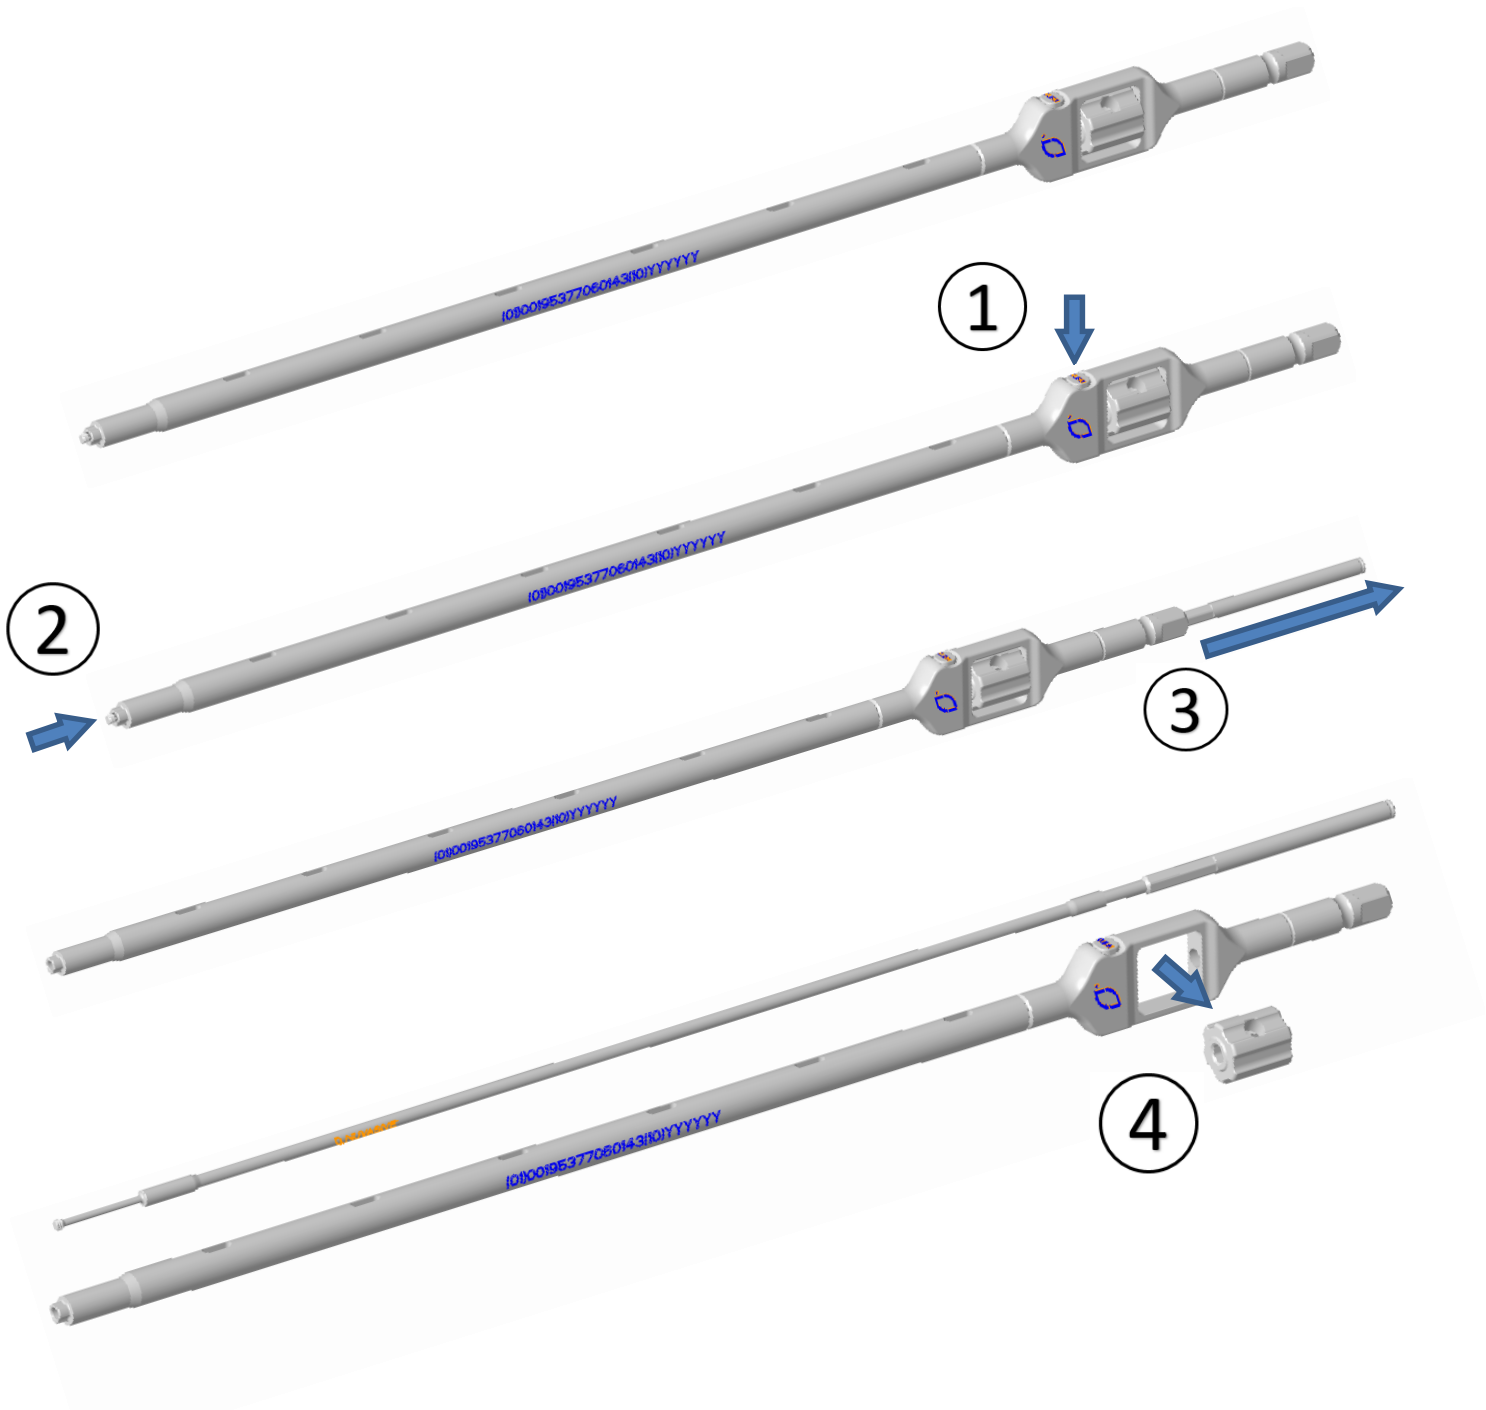

*AMS ALIF Driver, Straight Rigid – Dismantlable (D1300096)*

**SUPPLEMENTAL INSTRUCTIONS**

(ZUSATZANWEISUNGEN/ INSTRUCTIONS COMPLÉMENTAIRES/ ΣΥΜΠΛΗΡΩΜΑΤΙΚΕΣ ΟΔΗΓΙΕΣ/ INSTRUCCIONES COMPLEMENTARIAS/ ISTRUZIONI SUPPLEMENTARI/  
INSTRUÇÕES ADICIONAIS/ TAMAMLAYICI TALIMATLAR/ AANVULLENDE INSTRUCTIES/ DODATEČNÉ POKYNY/ INSTRUKCJE POMOCNICZE/ TILLEGGSINSTRUKSJONER/  
KOMPLETTERANDE ANVISNINGAR/ DOPLŇUJÚCE POKYNY/ KIEGÉSZÍTŐ ÚTASÍTÁSOK/ SUPPLERENDE ANVISNINGER/ LISÄOHJEET)

**DISASSEMBLE:**

(DEMONTAGE/ DÉMONTAGE/ ΑΠΟΣΥΝΑΡΜΟΛΟΓΗΣΗ/ DESARMADO/ SMONTAGGIO/ DESMONTAGEM/ SÖKME/ DEMONTEREN/ROZEBRAT/ DEMONTAŽ/ DEMONTERE/  
DEMONTERING/ DEMONTÁŽ/ SZÉTSZERELÉS/ ADSKILLE/ PURA)

*AMS ALIF Driver, Straight Rigid – Dismantlable (D1300096)*