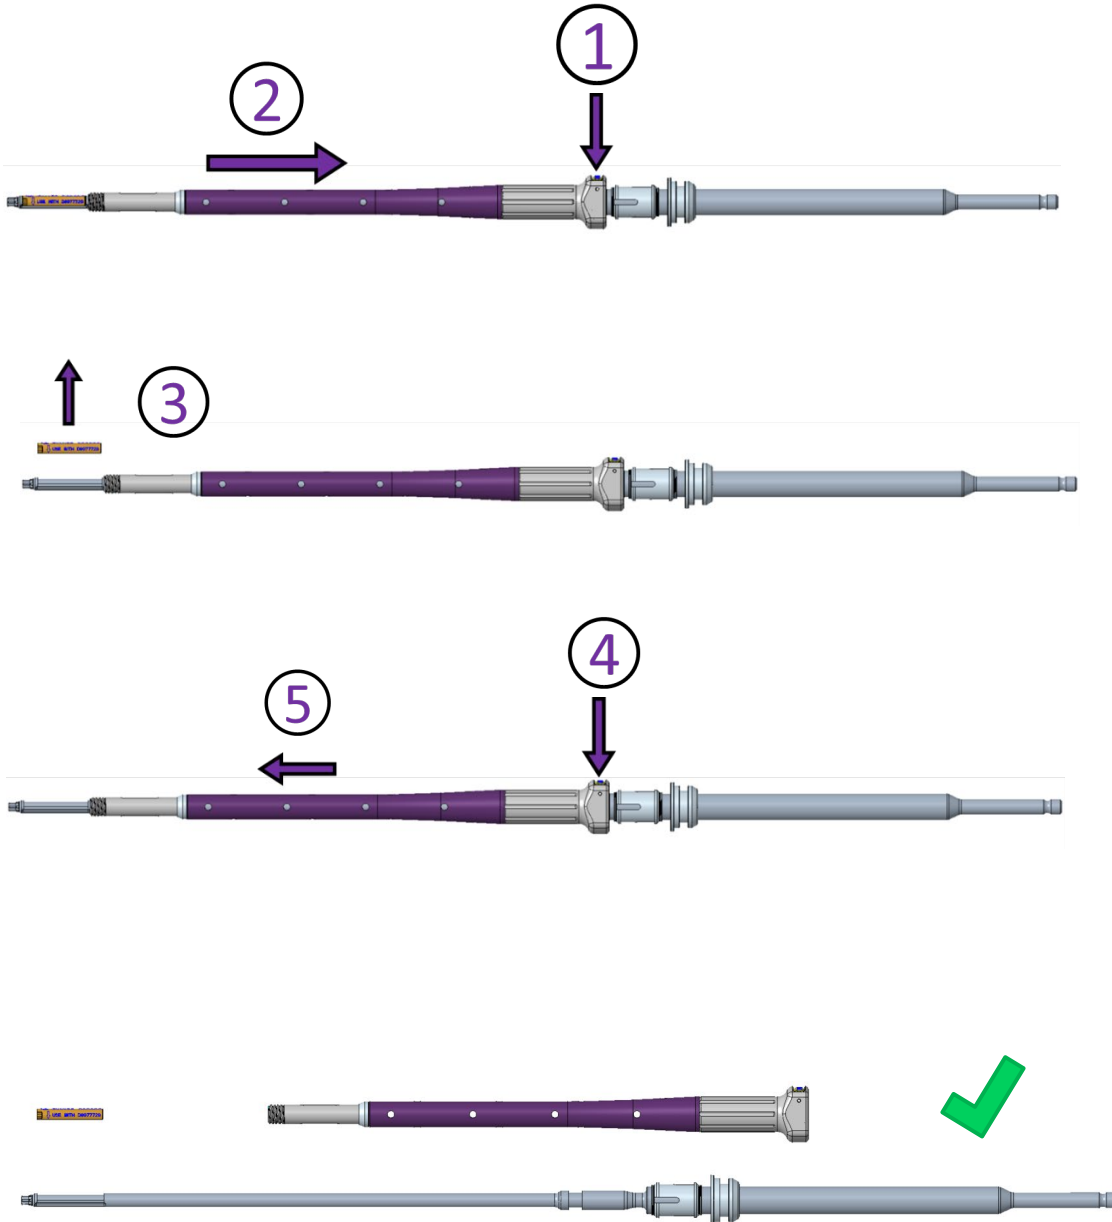

USA:
NuVASIVE, INC.
7475 LUSK BOULEVARD
SAN DIEGO, CA 92121, USA
PHONE: +1-800-475-9131

EUROPE:
NuVASIVE NETHERLANDS B.V.
JACHTHAVENWEG 109A
1081 KM AMSTERDAM
THE NETHERLANDS
PHONE: +31 20 72 33 000

Nav.S Vuepoint II Threaded Driver – Dismantlable (D8977729)
SUPPLEMENTAL INSTRUCTIONS

(ZUSATZANWEISUNGEN/ INSTRUCTIONS COMPLÉMENTAIRES/ ΣΥΜΠΛΗΡΩΜΑΤΙΚΕΣ ΟΔΗΓΙΕΣ/ INSTRUCCIONES COMPLEMENTARIAS/ ISTRUZIONI SUPPLEMENTARI/
INSTRUÇÕES ADICIONAIS/ TAMAMLAYICI TALIMATLAR/ AANVULLENDE INSTRUCTIES/ INSTRUKCJE DODATKOWE)

DISASSEMBLE:

(DEMONTAGE/ DÉMONTAGE/ ΑΠΟΣΥΝΑΡΜΟΛΟΓΗΣΗ/ DESARMADO/ SMONTAGGIO/ DESMONTAGEM/ SÖKME/ DEMONTEREN/DEMONTAŽ)