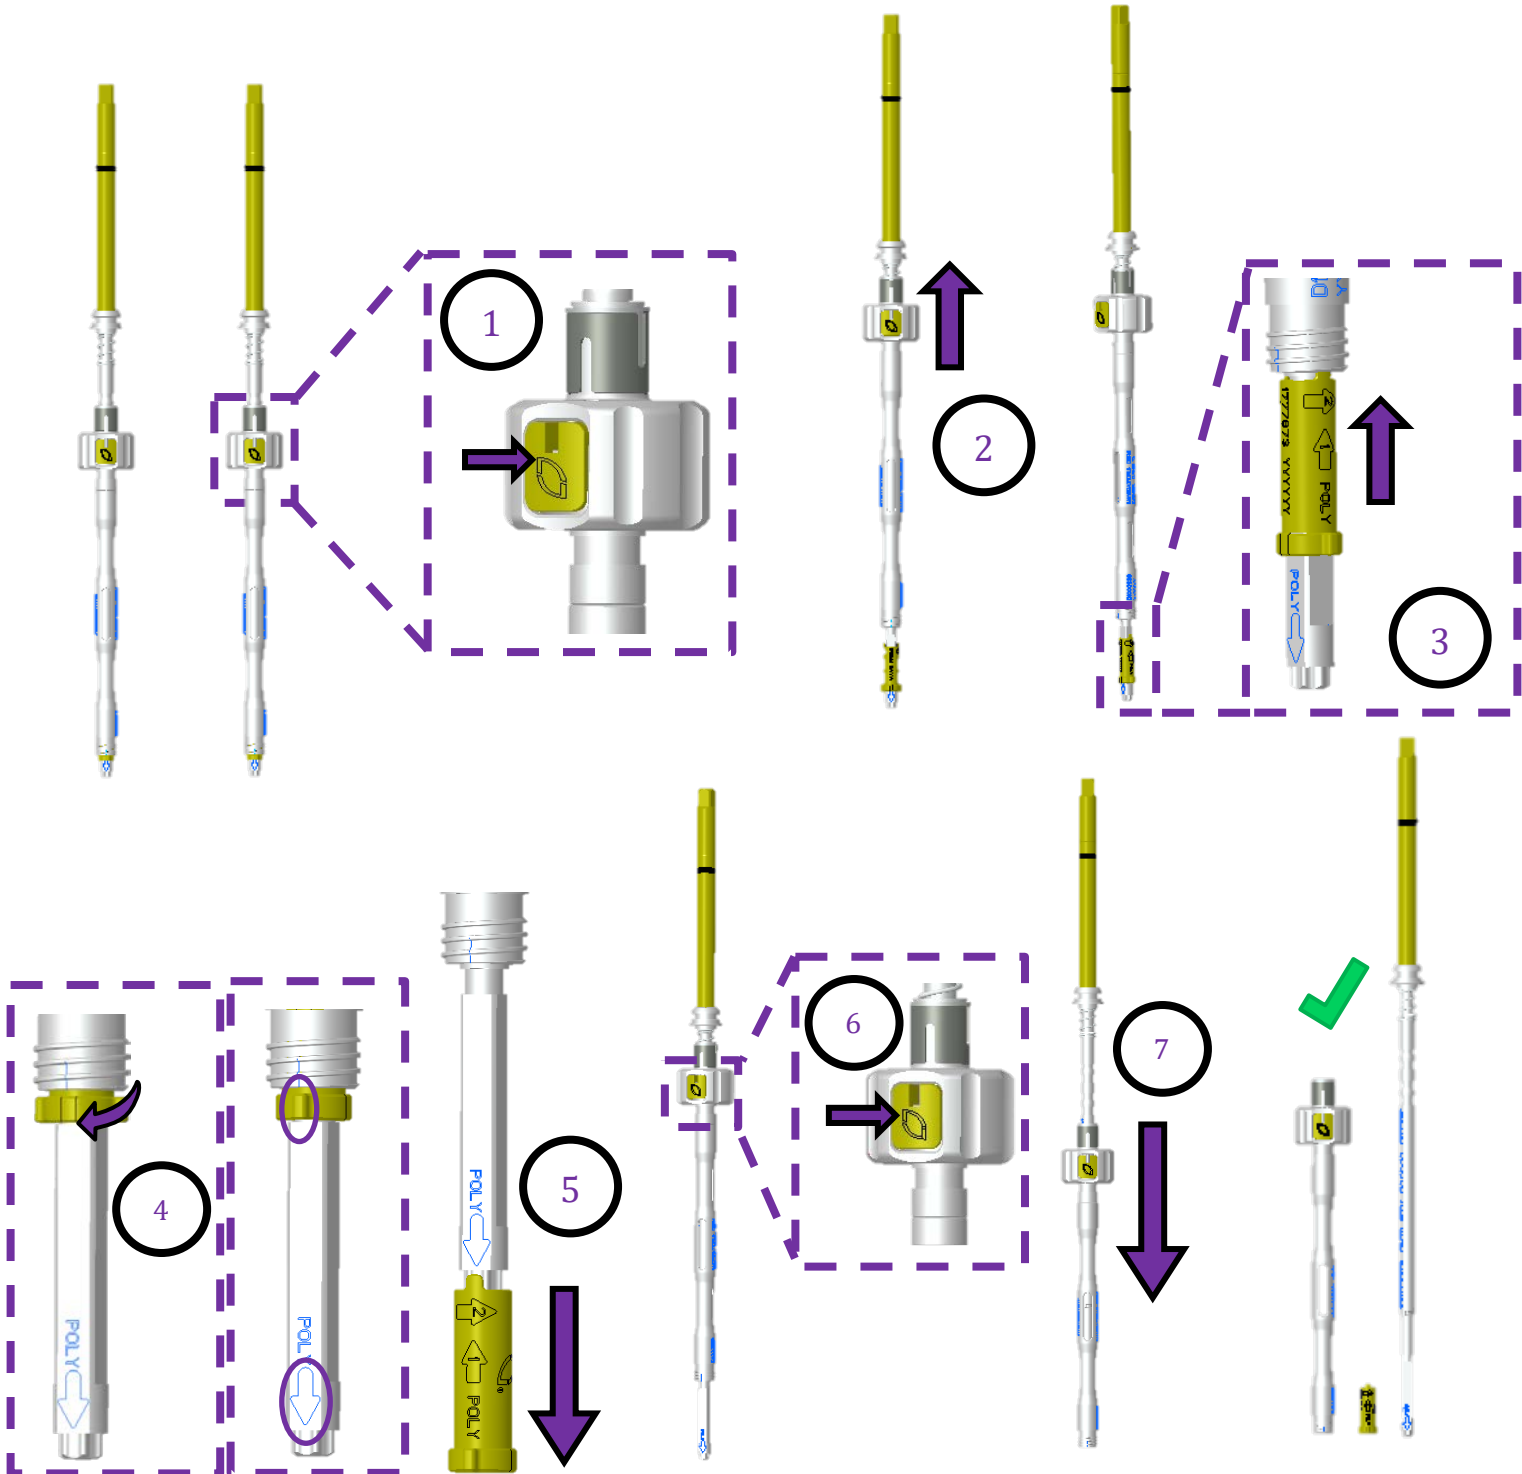

Navigation.S

Navigation.S Screwdriver, Gold Tip – Dismantlable

SUPPLEMENTAL INSTRUCTIONS

(ZUSATZANWEISUNGEN/ INSTRUCTIONS COMPLÉMENTAIRES/ ΣΥΜΠΛΗΡΩΜΑΤΙΚΕΣ ΟΔΗΓΙΕΣ/ INSTRUCCIONES COMPLEMENTARIAS/ ISTRUZIONI SUPPLEMENTARI/
INSTRUÇÕES ADICIONAIS/ TAMAMLAYICI TALIMATLAR/ AANVULLENDE INSTRUCTIES/ DODATEČNÉ POKYNY/ INSTRUKCJE POMOCNICZE/ TILLEGGSINSTRUKSJONER/
KOMPLETTERANDE ANVISNINGAR/ DOPLŇUJÚCE POKYNY/ KIEGÉSZÍTŐ UTASÍTÁSOK/ SUPPLERENDE ANVISNINGER/ LISÁOHJEET)

DISASSEMBLE:

(DEMONTAGE/ DÉMONTAGE/ ΑΠΟΣΥΝΑΡΜΟΛΟΓΗΣΗ/ DESARMADO/ SMONTAGGIO/ DESMONTAGEM/ SÖKME/ DEMONTEREN/ ROZEBRAT/ DEMONTÁŽ/ DEMONTERE/
DEMONTERING/ DEMONTÁŽ/ SZÉTSZERELÉS/ ADSKILLE/ PURA)