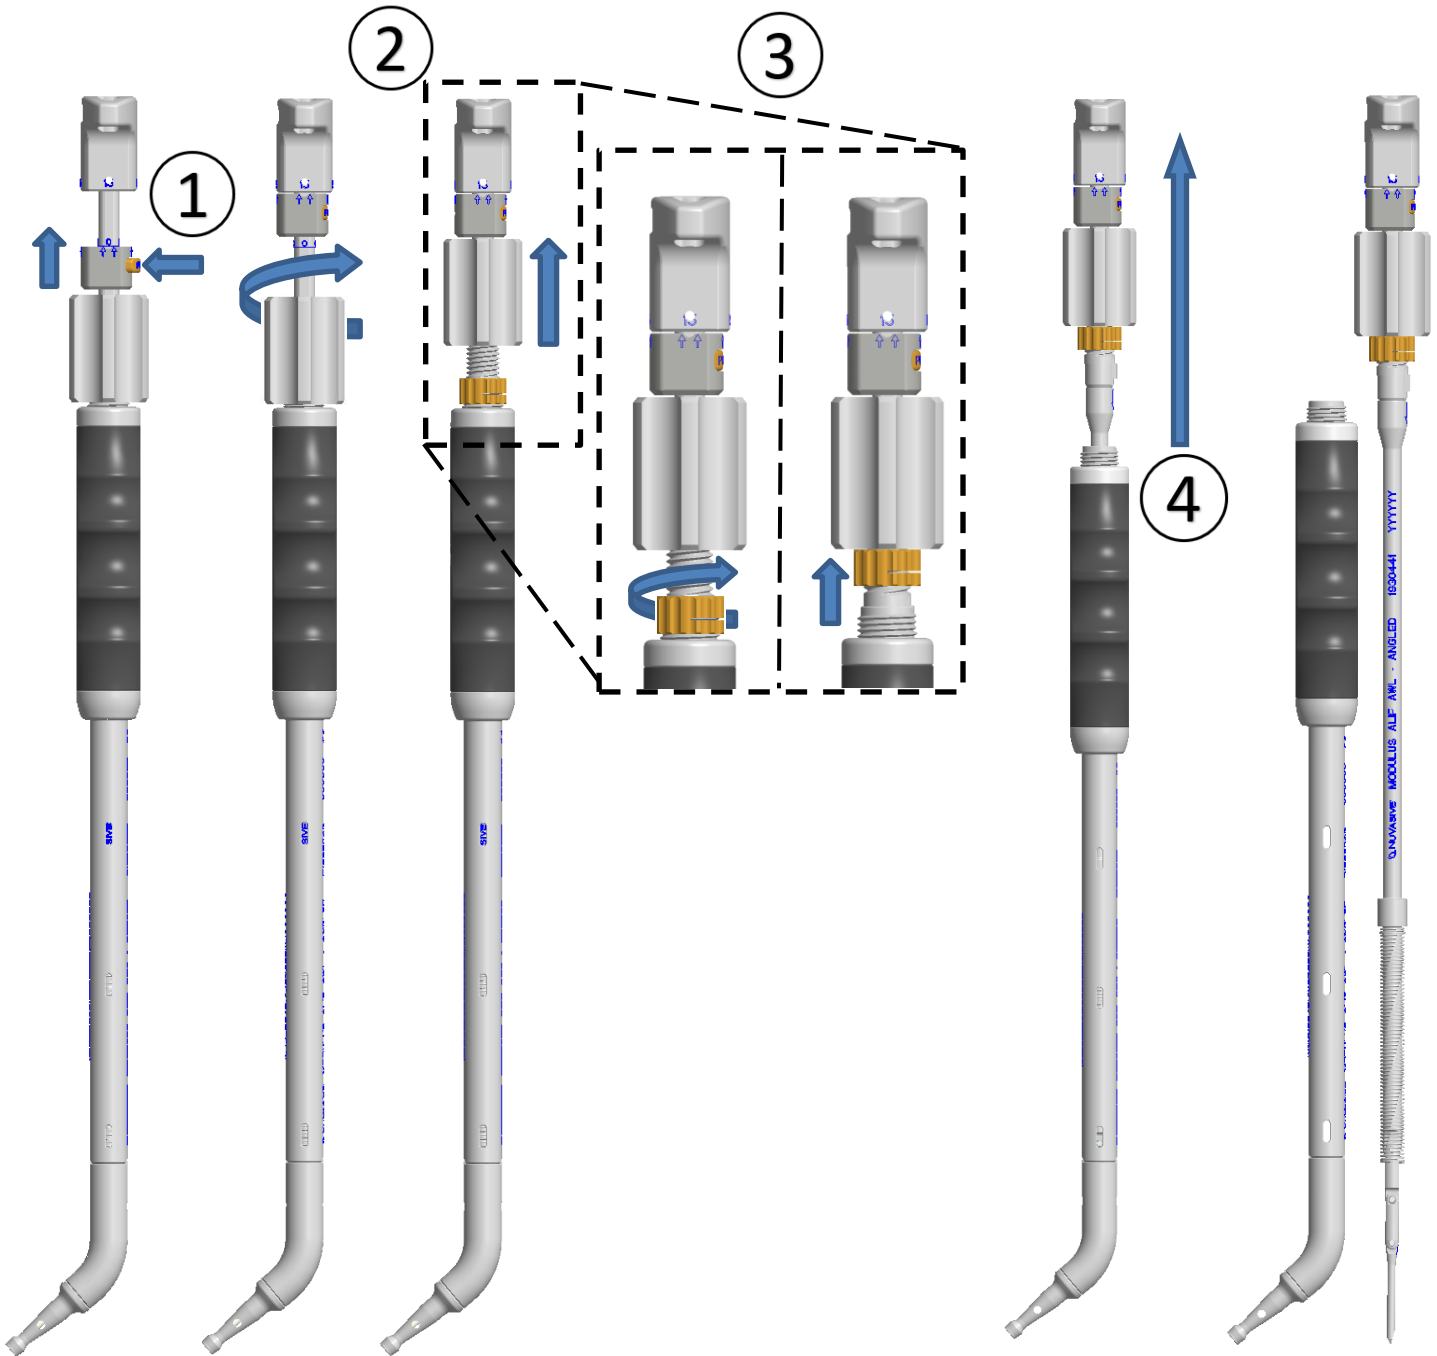

USA:
NuVASIVE, INC.
7475 LUSK BOULEVARD
SAN DIEGO, CA 92121, USA
PHONE: +1-800-475-9131

EUROPE:
NuVASIVE NETHERLANDS B.V.
JACHTHAVENWEG 109A
1081 KM AMSTERDAM
THE NETHERLANDS
PHONE: +31 20 72 33 000

Modulus ALIF Awl, Angled – Dismantlable (D1882043)

SUPPLEMENTAL INSTRUCTIONS

(ZUSATZANWEISUNGEN/ INSTRUCTIONS COMPLÉMENTAIRES/ ΣΥΜΠΛΗΡΩΜΑΤΙΚΕΣ ΟΔΗΓΙΕΣ/ INSTRUCCIONES COMPLEMENTARIAS/ ISTRUZIONI SUPPLEMENTARI/ INSTRUÇÕES ADICIONAIS/ TAMAMLAYICI TALIMATLAR/ AANVULLENDE INSTRUCTIES/ INSTRUKCJE DODATKOWE)

DISASSEMBLE:

(DEMONTAGE/ DÉMONTAGE/ ΑΠΟΣΥΝΑΡΜΟΛΟΓΗΣΗ/ DESARMADO/ SMONTAGGIO/ DESMONTAGEM/ SÖKME/ DEMONTEREN/DEMONTAŽ)