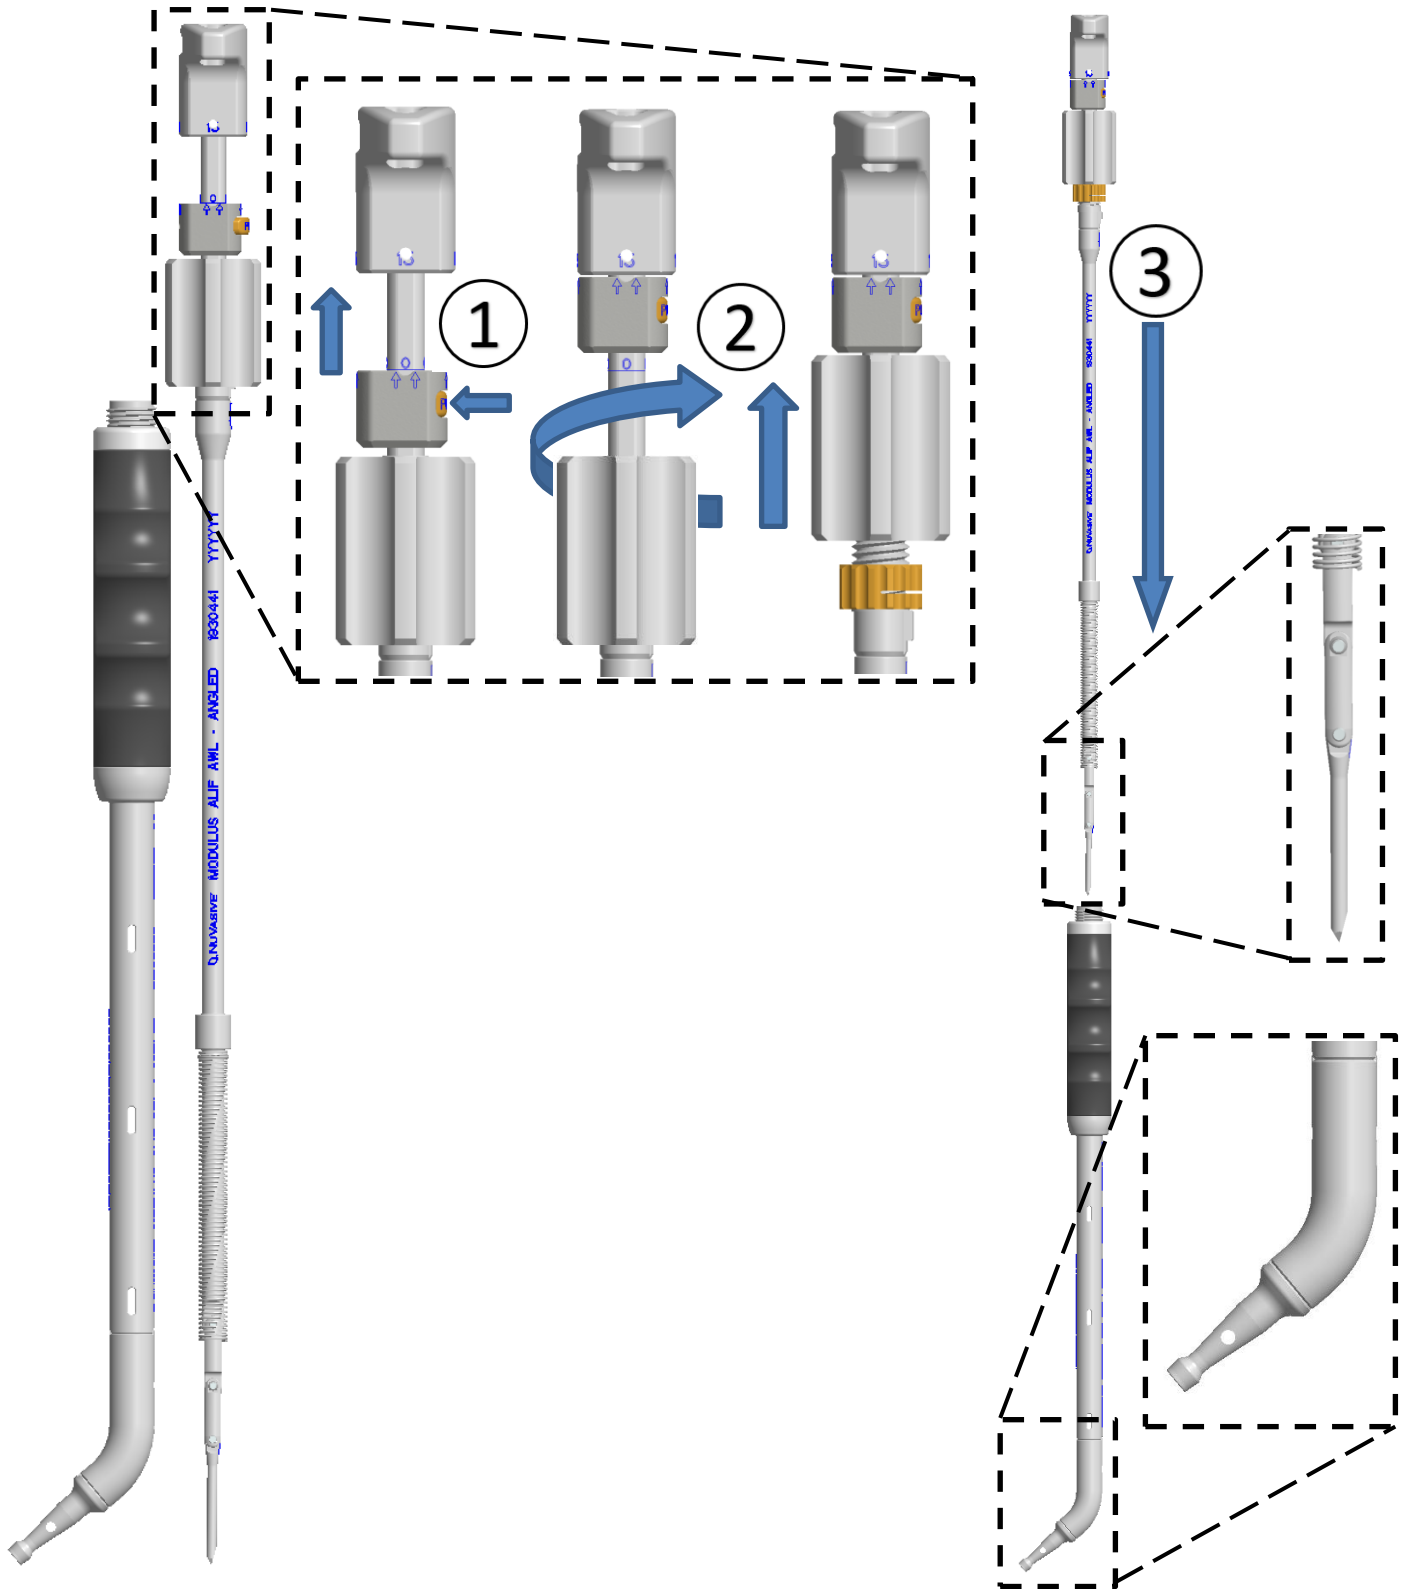

ASSEMBLE/REASSEMBLE:

(ZUSAMMENBAU/ERNEUTER ZUSAMMENBAU, MONTAGE/REMONTAGE, ΣΥΝΑΡΜΟΛΟΓΗΣΗ/ΕΠΑΝΑΣΥΝΑΡΜΟΛΟΓΗΣΗ, ARMADO/REARMADO, MONTAGGIO/RIMONTAGGIO, MONTAGEM/NOVA MONTAGEM, BİRLEŞTİRME/YENİDEN BİRLEŞTİRME, MONTEREN/HERMONTEREN, MONTAŻ/PONOWNY MONTAŻ)