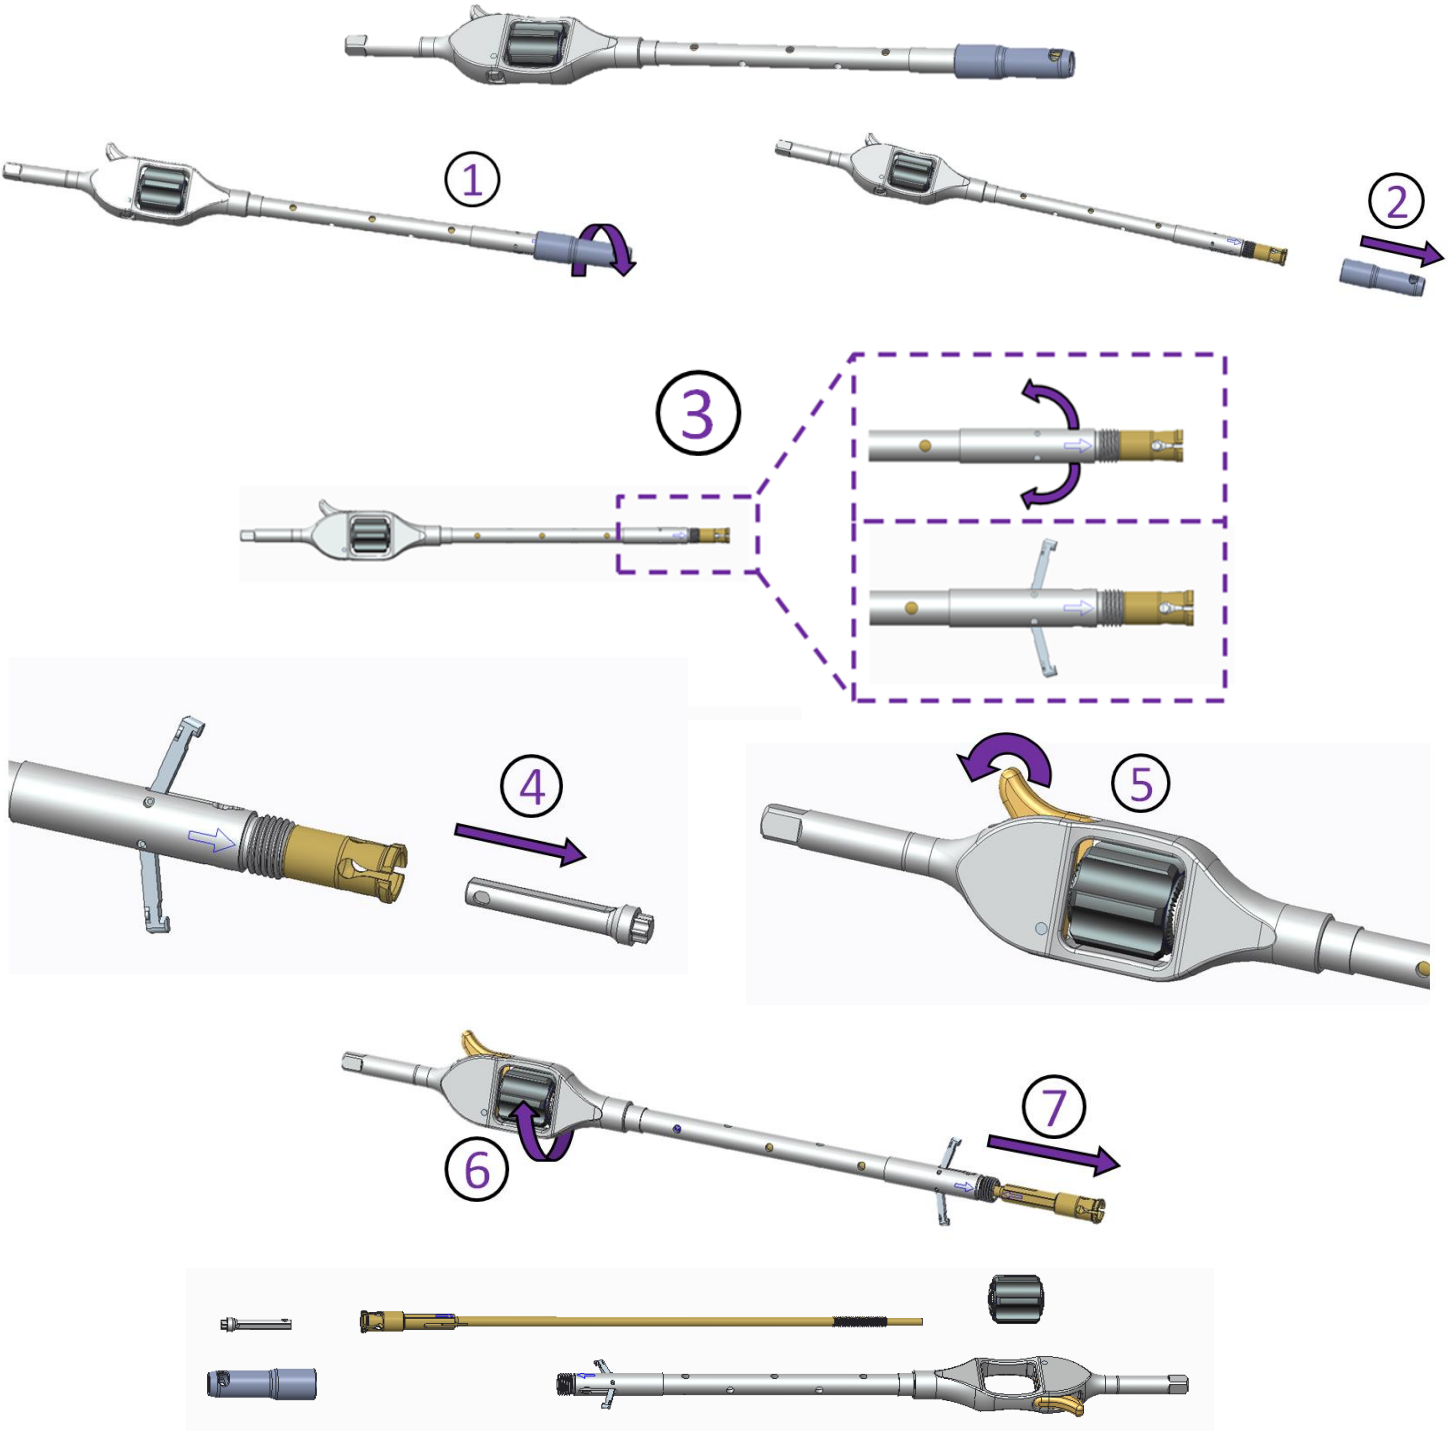

USA:
NuVASIVE, INC.
7475 LUSK BOULEVARD
SAN DIEGO, CA 92121, USA
PHONE: +1-800-475-9131

EC REP

EUROPE:
NuVASIVE NETHERLANDS B.V.
JACHTHAVENWEG 109A
1081 KM AMSTERDAM
THE NETHERLANDS
PHONE: +31 20 72 33 000

RELINÉ SHANKDRIVER, SOLID - Dismantlable

SUPPLEMENTAL INSTRUCTIONS

(ZUSATZANWEISUNGEN/ INSTRUCTIONS COMPLÉMENTAIRES/ ΣΥΜΠΛΗΡΩΜΑΤΙΚΕΣ ΟΔΗΓΙΕΣ/ INSTRUCCIONES COMPLEMENTARIAS/ ISTRUZIONI SUPPLEMENTARI/
INSTRUÇÕES ADICIONAIS/ TAMAMLAYICI TALIMATLAR/ AANVULLENDE INSTRUCTIES/ INSTRUKCJE DODATKOWE)

DISASSEMBLE:

(DEMONTAGE/ DÉMONTAGE/ ΑΠΟΣΥΝΑΡΜΟΛΟΓΗΣΗ/ DESARMADO/ SMONTAGGIO/ DESMONTAGEM/ SÖKME/ DEMONTEREN/DEMONTAŽ)