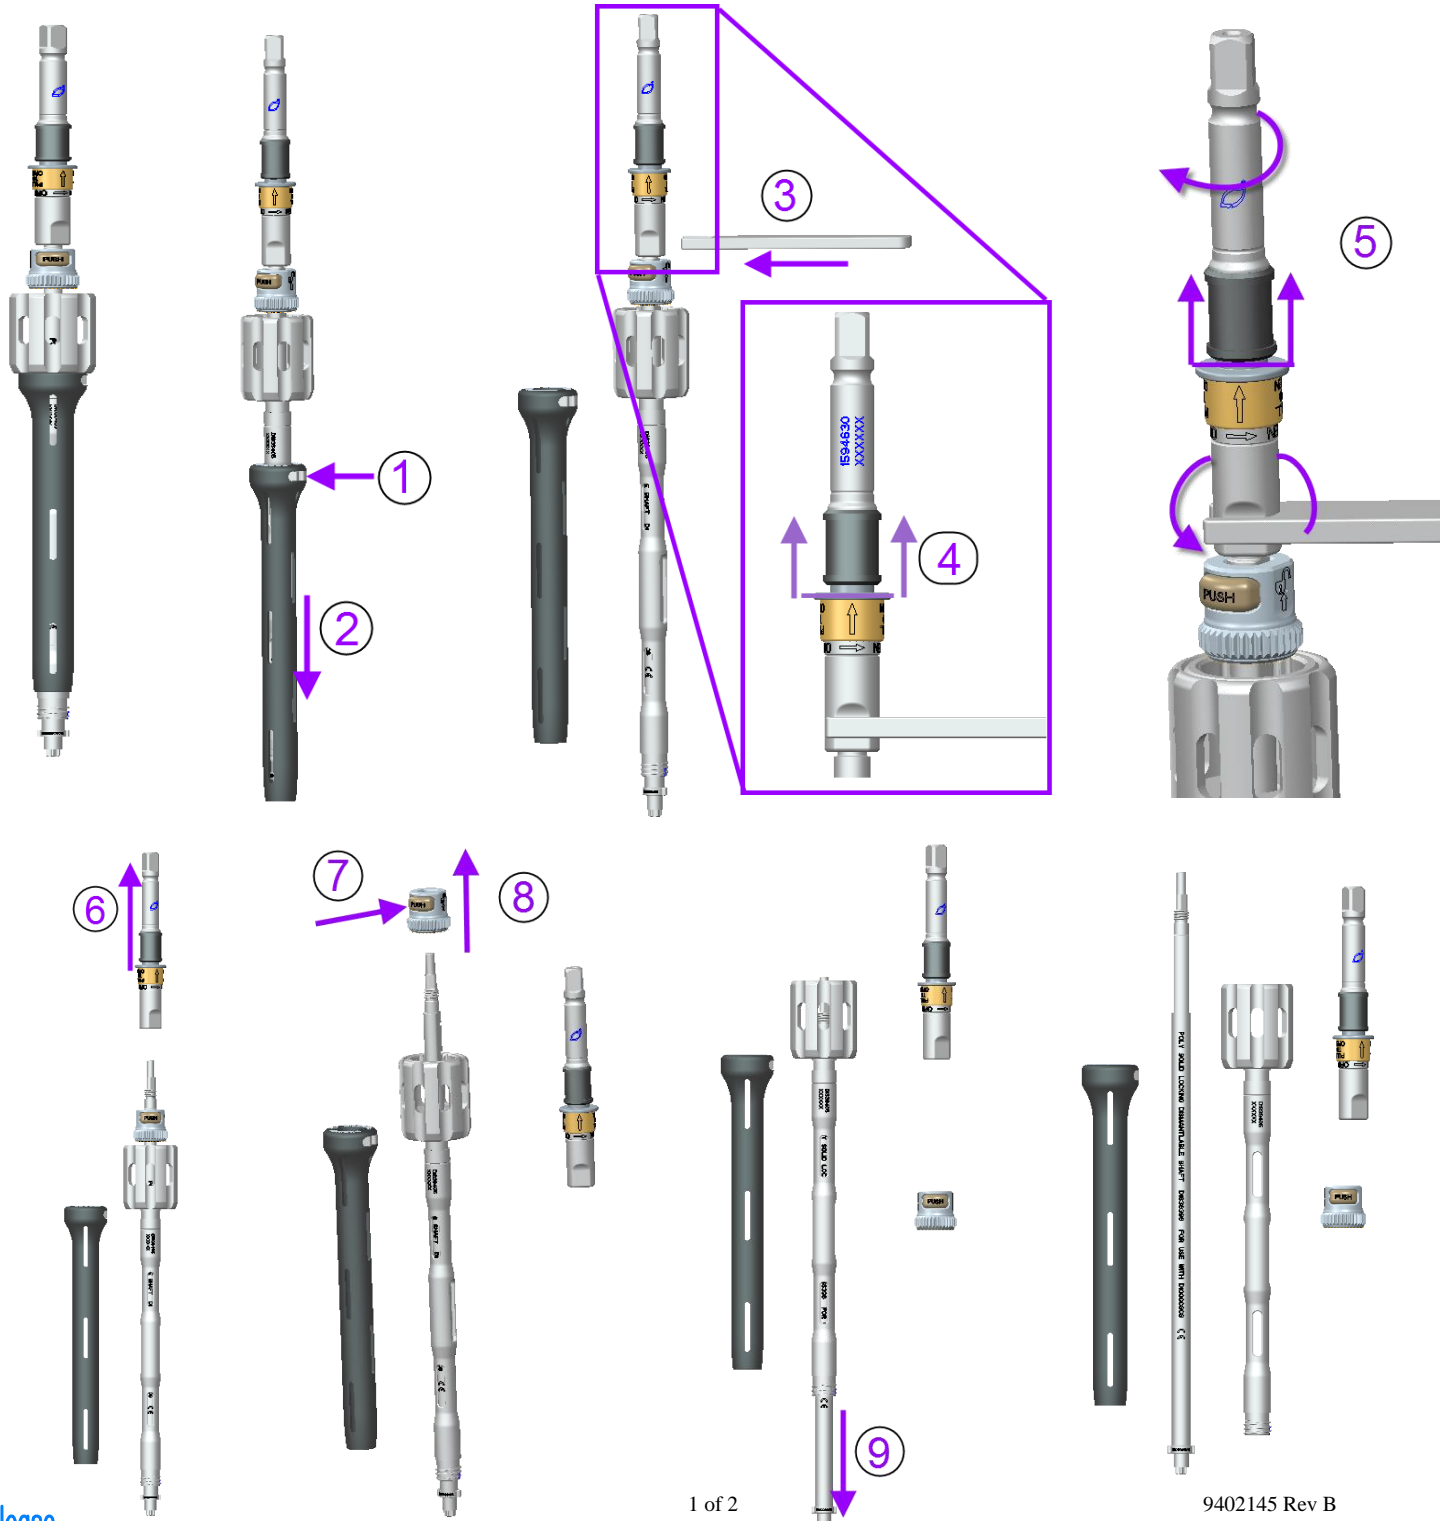

USA:
NuVASIVE, INC.
7475 LUSK BOULEVARD
SAN DIEGO, CA 92121, USA
PHONE: +1-800-475-9131

EUROPE:
NuVASIVE NETHERLANDS B.V.
JACHTHAVENWEG 109A
1081 KM AMSTERDAM
THE NETHERLANDS
PHONE: +31 20 72 33 000

RELINER SCREWDRIVER, SOLID, LOCKING - Dismantlable
SUPPLEMENTAL INSTRUCTIONS

(ZUSATZANWEISUNGEN/ INSTRUCTIONS COMPLÉMENTAIRES/ ΣΥΜΠΛΗΡΩΜΑΤΙΚΕΣ ΟΔΗΓΙΕΣ/ INSTRUCCIONES COMPLEMENTARIAS/ ISTRUZIONI SUPPLEMENTARI/
INSTRUÇÕES ADICIONAIS/ TAMAMLAYICI TALIMATLAR/ AANVULLENDE INSTRUCTIES/ INSTRUKCJE DODATKOWE)

DISASSEMBLE:

(DEMONTAGE/ DÉMONTAGE/ ΑΠΟΣΥΝΑΡΜΟΛΟΓΗΣΗ/ DESARMADO/ SMONTAGGIO/ DESMONTAGEM/ SÖKME/ DEMONTEREN/DEMONTAZ)