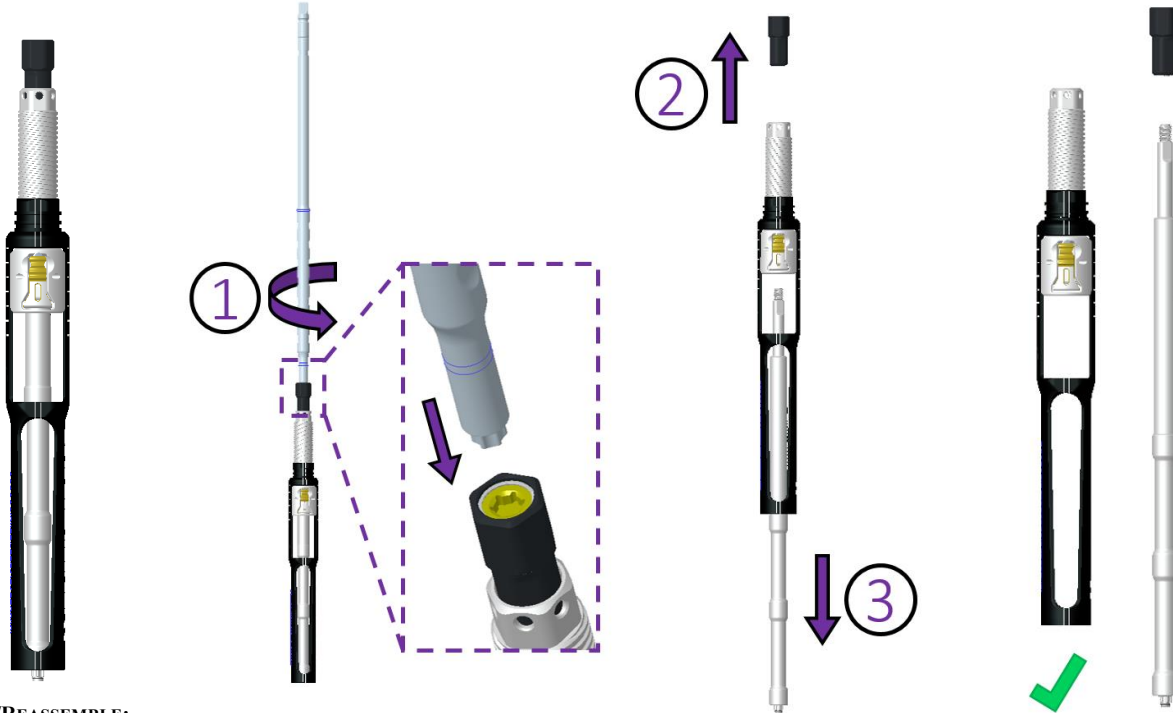

USA:
NUVASIVE, INC.
7475 LUSK BOULEVARD
SAN DIEGO, CA 92121, USA
PHONE: +1-800-475-9131

EC REP
EUROPE:

NUVASIVE NETHERLANDS B.V.
JACHTHAVENWEG 109A
1081 KM AMSTERDAM
THE NETHERLANDS
PHONE: +31 20 72 33 000

RELINE

RELINE MAS Reducer, BULLDOZER (D10000483) – Dismantlable SUPPLEMENTAL INSTRUCTIONS

(ZUSATZANWEISUNGEN/ INSTRUCTIONS COMPLÉMENTAIRES/ ΣΥΜΠΛΗΡΩΜΑΤΙΚΕΣ ΟΔΗΓΙΕΣ/ INSTRUCCIONES COMPLEMENTARIAS/ ISTRUZIONI SUPPLEMENTARI/
INSTRUÇÕES ADICIONAIS/ TAMAMLAYICI TALIMATLAR/ AANVULLENDE INSTRUCTIES/ INSTRUKCJE DODATKOWE)

DISASSEMBLE:

(DEMONTAGE/ DÉMONTAGE/ ΑΠΟΣΥΝΑΡΜΟΛΟΓΗΣΗ/ DESARMADO/ SMONTAGGIO/ DESMONTAGEM/ SÖKME/ DEMONTEREN/DEMONTAŽ)