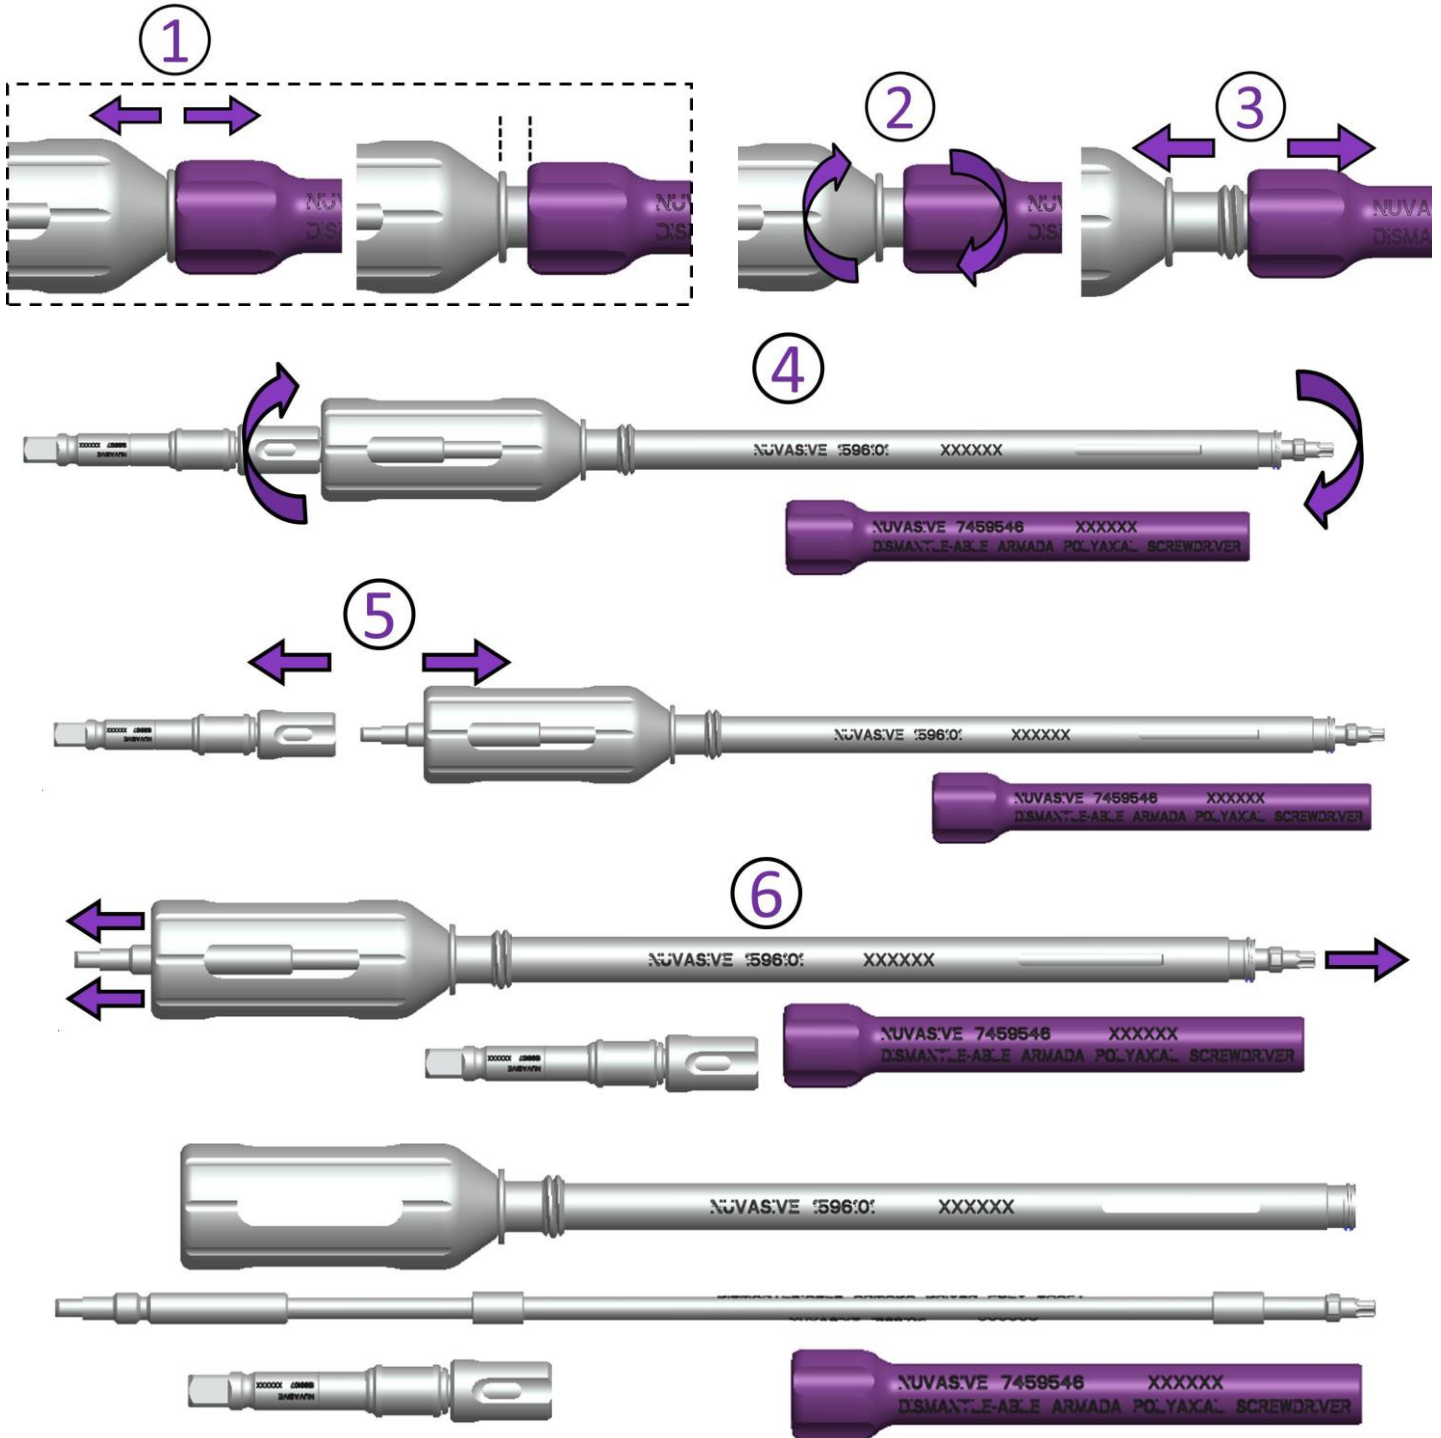

USA:
NuVASIVE, INC.
7475 LUSK BOULEVARD
SAN DIEGO, CA 92121, USA
PHONE: +1-800-475-9131

EUROPE:
NuVASIVE NETHERLANDS B.V.
JACHTHAVENWEG 109A
1081 KM AMSTERDAM
THE NETHERLANDS
PHONE: +31 20 72 33 000

Armada Screwdriver – Dismantlable
SUPPLEMENTAL INSTRUCTIONS

(ZUSATZANWEISUNGEN/ INSTRUCTIONS COMPLÉMENTAIRES/ ΣΥΜΠΛΗΡΩΜΑΤΙΚΕΣ ΟΔΗΓΙΕΣ/ INSTRUCCIONES COMPLEMENTARIAS/ ISTRUZIONI SUPPLEMENTARI/
INSTRUÇÕES ADICIONAIS/ TAMAMLAYICI TALIMATLAR/ AANVULLENDE INSTRUCTIES/ INSTRUKCJE DODATKOWE)

DISASSEMBLE:

(DEMONTAGE/ DÉMONTAGE/ ΑΠΟΣΥΝΑΡΜΟΛΟΓΗΣΗ/ DESARMADO/ SMONTAGGIO/ DESMONTAGEM/ SÖKME/ DEMONTEREN/DEMONTAŽ)