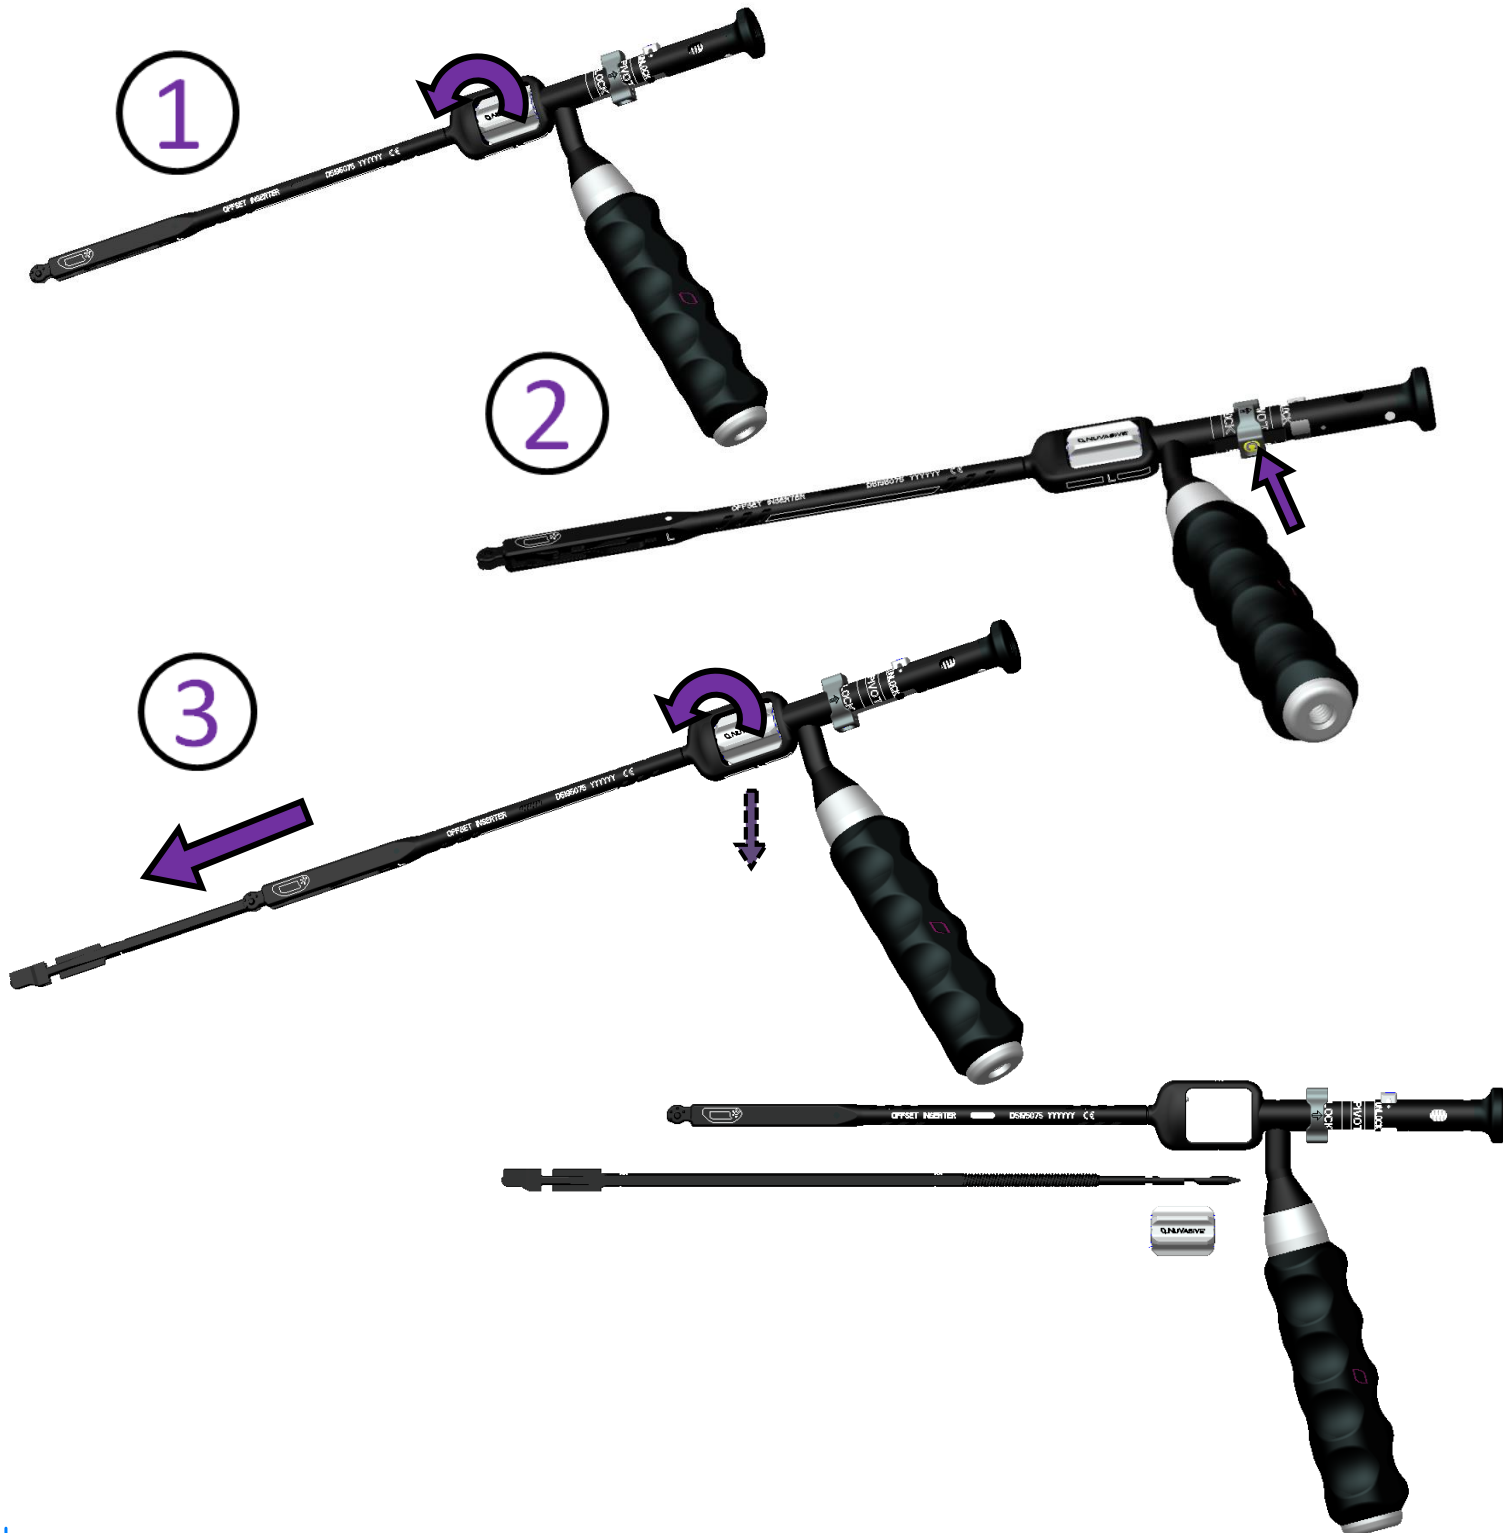

USA:
NUVASIVE, INC.
7475 LUSK BOULEVARD
SAN DIEGO, CA 92121
PHONE: 1 800 475-9131

EC REP
EUROPE:
NUVASIVE NETHERLANDS B.V.
JACHTHAVENWEG 109A
1081 KM AMSTERDAM
THE NETHERLANDS
PHONE: +31 20 72 33 000

CoRoent® Anterior TLIF Offset Inserter (D5195075) - Dismantlable

SUPPLEMENTAL INSTRUCTIONS

(ERGÄNZUNGSANLEITUNG / INSTRUCTIONS SUPPLÉMENTAIRES / ΣΥΜΠΛΗΡΩΜΑΤΙΚΕΣ ΟΔΗΓΙΕΣ /
INSTRUCCIONES COMPLEMENTARIAS / ISTRUZIONI SUPPLEMENTARY / INSTRUÇÕES ADICIONAIS / EK TALIMATLAR)

DISASSEMBLE:

(AUSEINANDERBAUEN / DÉMONTER / ΑΠΟΣΥΝΑΡΜΟΛΟΓΗΣΗ / DESARMAR / SMONTAGGIO / DESMONTAGEM / SÖKME)