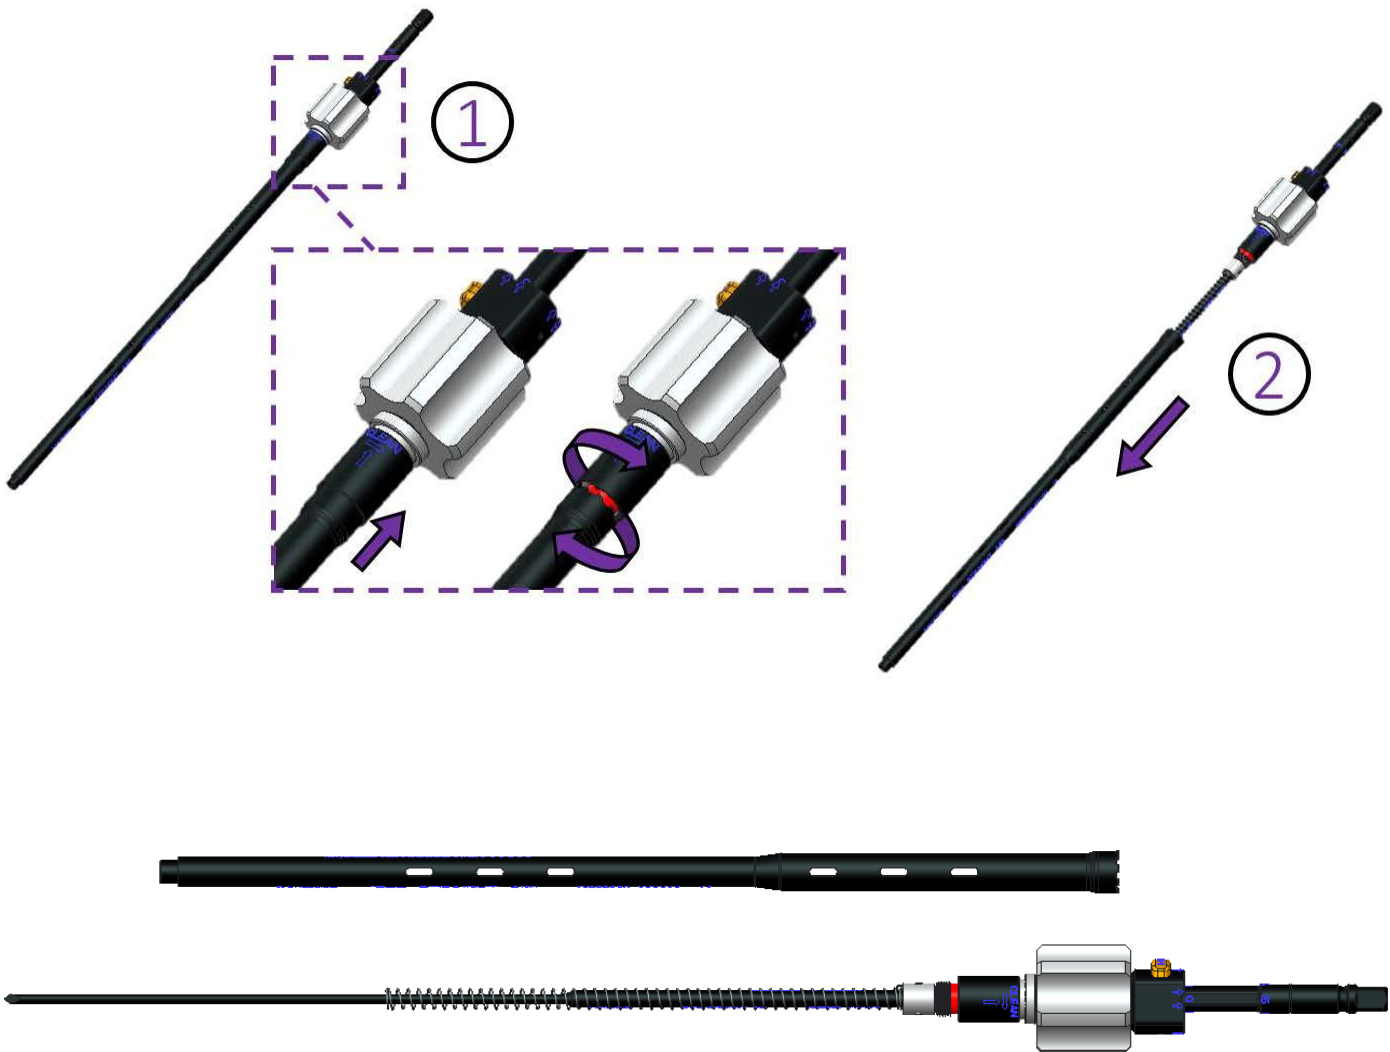

USA:
NuVASIVE, INC.
7475 LUSK BOULEVARD
SAN DIEGO, CA 92121, USA
PHONE: +1-800-475-9131

EUROPE:
NuVASIVE NETHERLANDS B.V.
JACHTHAVENWEG 109A
1081 KM AMSTERDAM
THE NETHERLANDS
PHONE: +31 20 72 33 000

Brigade Lateral Straight Awl – Dismantlable
SUPPLEMENTAL INSTRUCTIONS

(ZUSATZANWEISUNGEN/ INSTRUCTIONS COMPLÉMENTAIRES/ ΣΥΜΠΛΗΡΩΜΑΤΙΚΕΣ ΟΔΗΓΙΕΣ/ INSTRUCCIONES COMPLEMENTARIAS/ ISTRUZIONI SUPPLEMENTARI/
INSTRUÇÕES ADICIONAIS/ TAMAMLAYICI TALIMATLAR/ AANVULLENDE INSTRUCTIES/ INSTRUKCJE DODATKOWE)

DISASSEMBLE:

(DEMONTAGE/ DÉMONTAGE/ ΑΠΟΣΥΝΑΡΜΟΛΟΓΗΣΗ/ DESARMADO/ SMONTAGGIO/ DESMONTAGEM/ SÖKME/ DEMONTEREN/DEMONTAŽ)