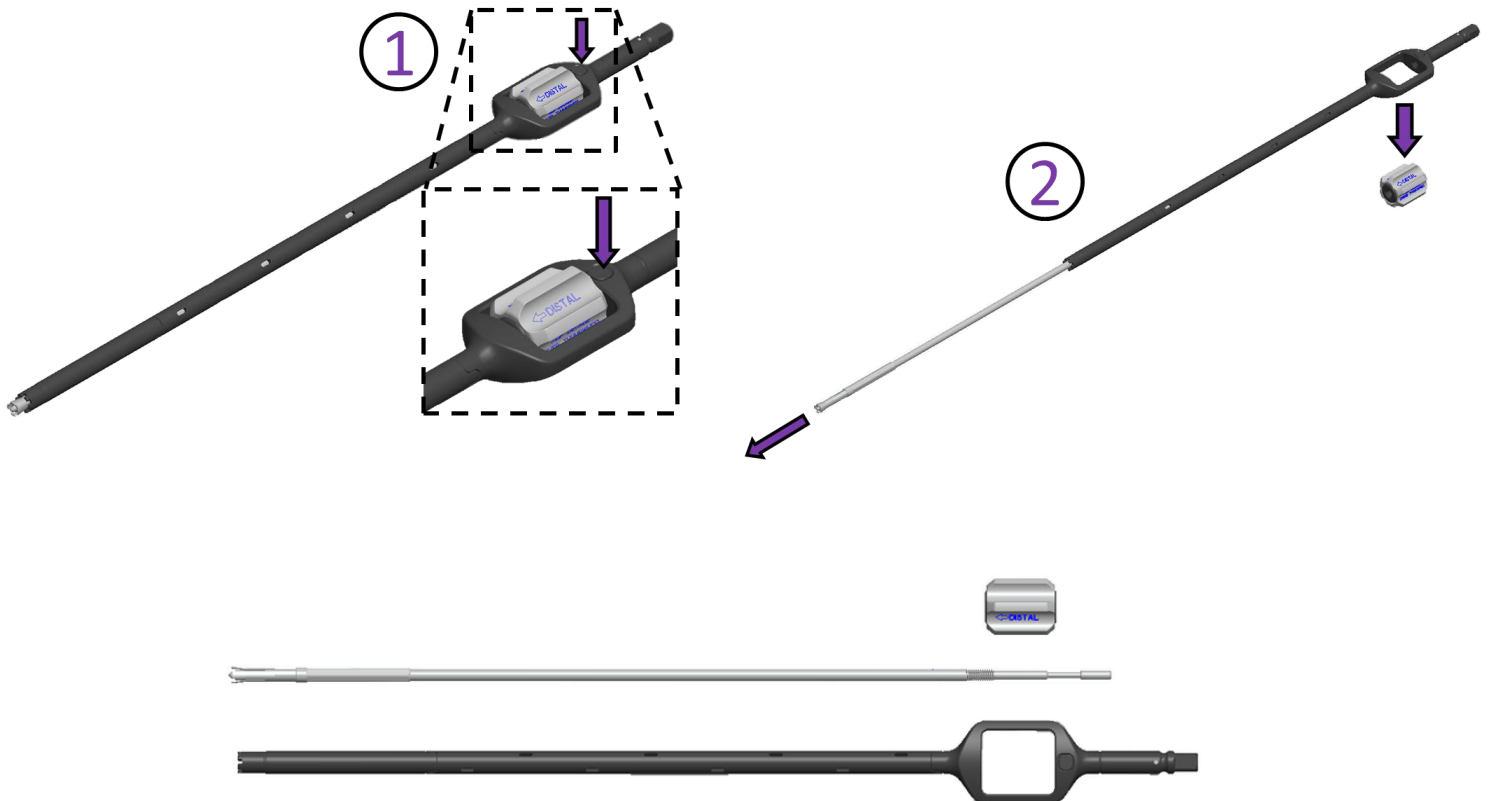

USA:
NuVASIVE, INC.
7475 LUSK BOULEVARD
SAN DIEGO, CA 92121, USA
PHONE: +1-800-475-9131

EC REP

EUROPE:
NuVASIVE NETHERLANDS B.V.
JACHTHAVENWEG 109A
1081 KM AMSTERDAM
THE NETHERLANDS
PHONE: +31 20 72 33 000

XLIF Decade Dismantlable Bolt Driver (7141106) – Dismantlable

SUPPLEMENTAL INSTRUCTIONS

(ZUSATZANWEISUNGEN/ INSTRUCTIONS COMPLÉMENTAIRES/ ΣΥΜΠΛΗΡΩΜΑΤΙΚΕΣ ΟΔΗΓΙΕΣ/ INSTRUCCIONES COMPLEMENTARIAS/ ISTRUZIONI SUPPLEMENTARI/
INSTRUÇÕES ADICIONAIS/ TAMAMLAYICI TALIMATLAR/ AANVULLENDE INSTRUCTIES/ INSTRUKCJE DODATKOWE)

DISASSEMBLE:

(DEMONTAGE/ DÉMONTAGE/ ΑΠΟΣΥΝΑΡΜΟΛΟΓΗΣΗ/ DESARMADO/ SMONTAGGIO/ DESMONTAGEM/ SÖKME/ DEMONTEREN/DEMONTAŽ)