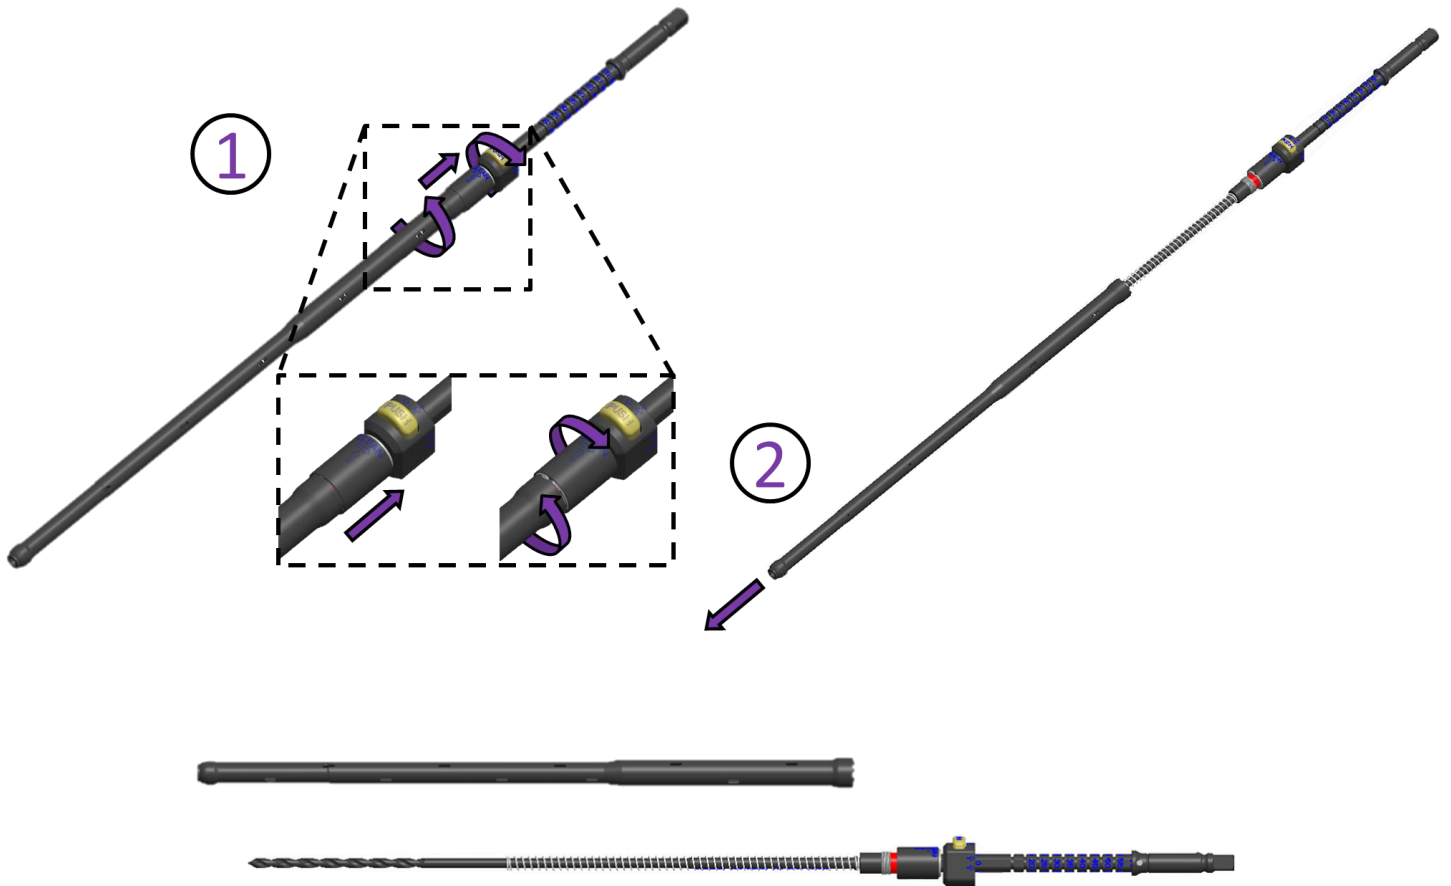

USA:
NuVASIVE, INC.
7475 LUSK BOULEVARD
SAN DIEGO, CA 92121, USA
PHONE: +1-800-475-9131

EC REP

EUROPE:
NuVASIVE NETHERLANDS B.V.
JACHTHAVENWEG 109A
1081 KM AMSTERDAM
THE NETHERLANDS
PHONE: +31 20 72 33 000

XLIF Decade Dismantlable Adjustable Drill (7141104) – Dismantlable

SUPPLEMENTAL INSTRUCTIONS

(ZUSATZANWEISUNGEN/ INSTRUCTIONS COMPLÉMENTAIRES/ ΣΥΜΠΛΗΡΩΜΑΤΙΚΕΣ ΟΔΗΓΙΕΣ/ INSTRUCCIONES COMPLEMENTARIAS/ ISTRUZIONI SUPPLEMENTARI/
INSTRUÇÕES ADICIONAIS/ TAMAMLAYICI TALIMATLAR/ AANVULLENDE INSTRUCTIES/ INSTRUKCJE DODATKOWE)

DISASSEMBLE:

(DEMONTAGE/ DÉMONTAGE/ ΑΠΟΣΥΝΑΡΜΟΛΟΓΗΣΗ/ DESARMADO/ SMONTAGGIO/ DESMONTAGEM/ SÖKME/ DEMONTEREN/DEMONTAŽ)