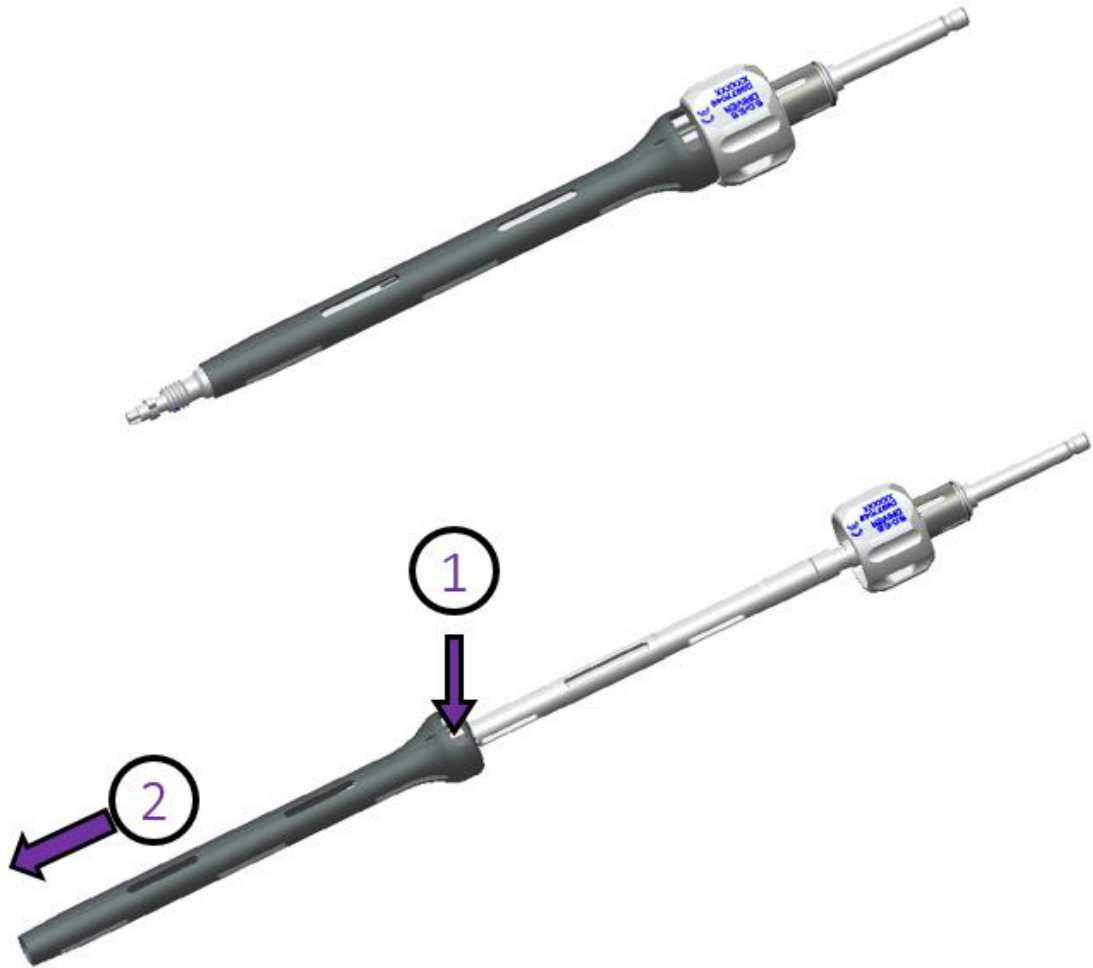

USA:
NUVASIVE, INC.
7475 LUSK BOULEVARD
SAN DIEGO, CA 92121
PHONE: +1 800 475-9131

EC REP

EUROPE:
NUVASIVE NETHERLANDS B.V.
JACHTHAVENWEG 109A
1081 KM AMSTERDAM
THE NETHERLANDS
PHONE: +31 20 72 33 000

VuePoint 2 Large Diameter Screwdriver – D8977049

SUPPLEMENTAL INSTRUCTIONS

(ZUSATZANWEISUNGEN/ INSTRUCTIONS COMPLÉMENTAIRES/ ΣΥΜΠΛΗΡΩΜΑΤΙΚΕΣ ΟΔΗΓΙΕΣ/ INSTRUCCIONES COMPLEMENTARIAS/ ISTRUZIONI SUPPLEMENTARI/
INSTRUÇÕES ADICIONAIS/ TAMAMLAYICI TALIMATLAR/ AANVULLENDE INSTRUCTIES/ INSTRUKCJE DODATKOWE)

DISASSEMBLE:

(DEMONTAGE/ DÉMONTAGE/ ΑΠΟΣΥΝΑΡΜΟΛΟΓΗΣΗ/ DESARMADO/ SMONTAGGIO/ DESMONTAGEM/ SÖKME/ DEMONTEREN/DEMONTÁŽ)