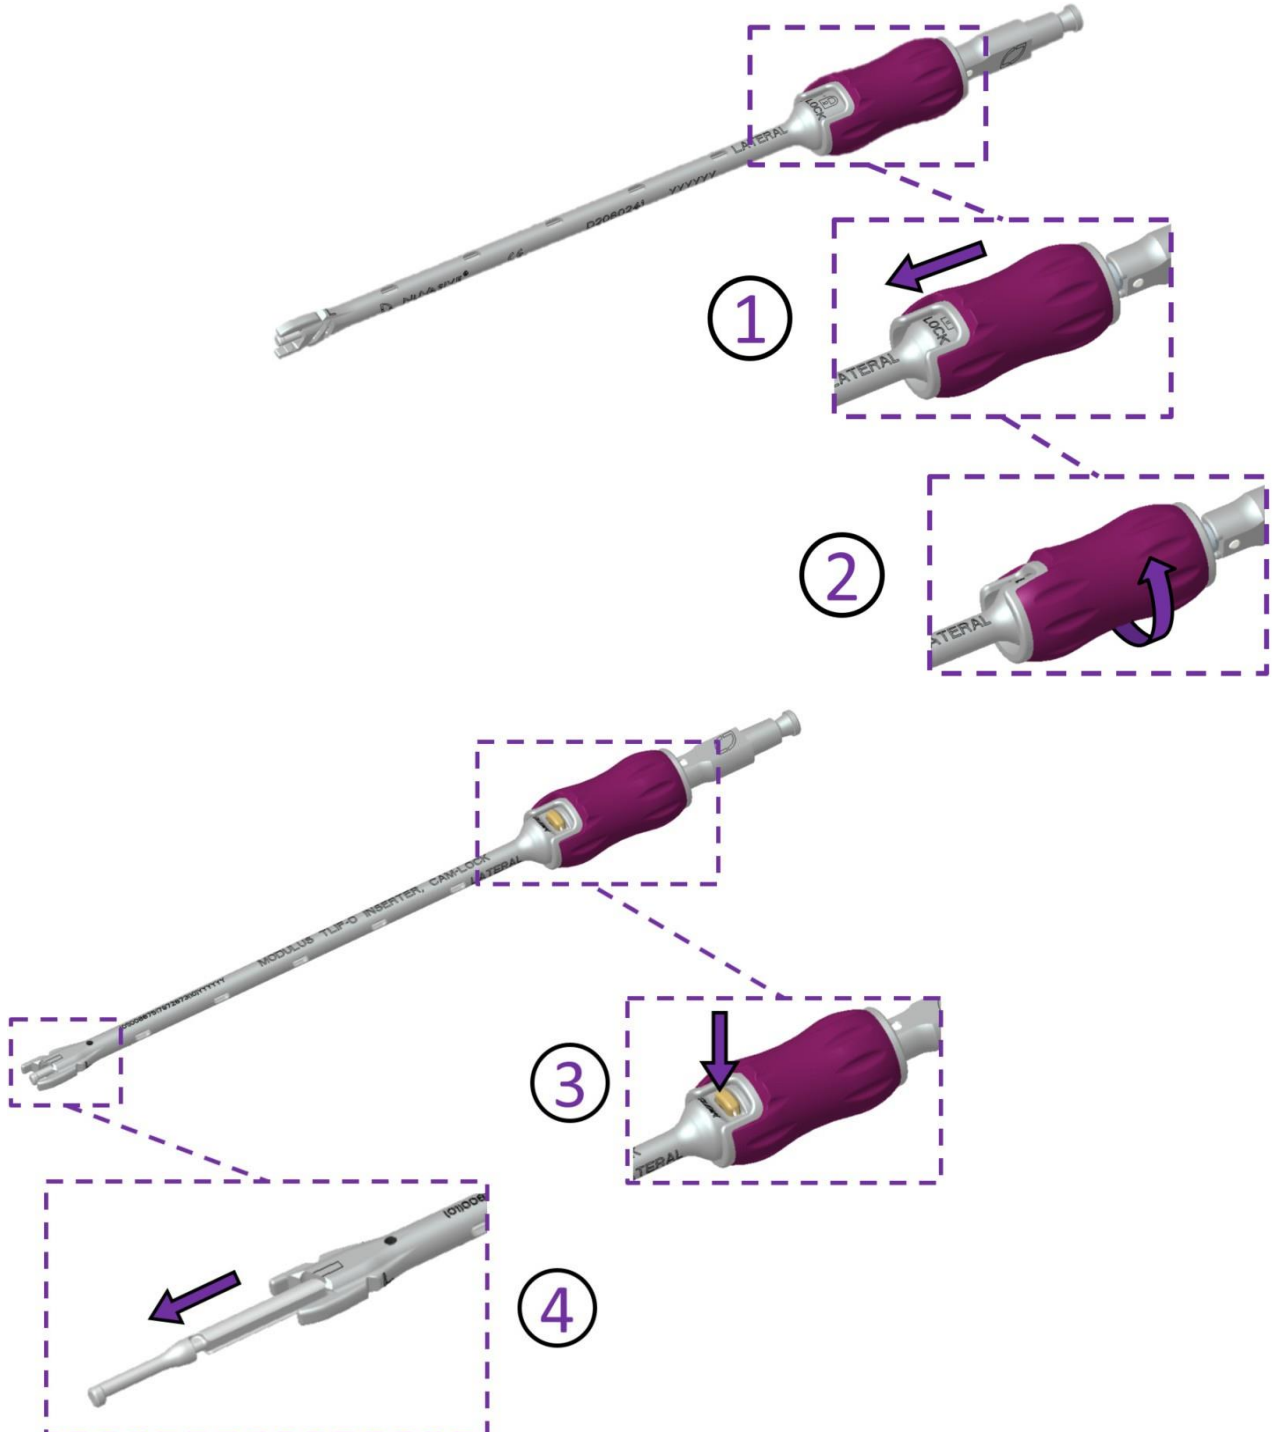

USA:
NuVASIVE, INC.
7475 LUSK BOULEVARD
SAN DIEGO, CA 92121, USA
PHONE: +1-800-475-9131

EUROPE:
NuVASIVE NETHERLANDS B.V.
JACHTHAVENWEG 109A
1081 KM AMSTERDAM
THE NETHERLANDS
PHONE: +31 20 72 33 000

**Modulus TLIF-O Inserter, Cam-Lock (D2060241) – Dismantlable
SUPPLEMENTAL INSTRUCTIONS**

(ZUSATZANWEISUNGEN/ INSTRUCTIONS COMPLÉMENTAIRES/ ΣΥΜΠΛΗΡΩΜΑΤΙΚΕΣ ΟΔΗΓΙΕΣ/ INSTRUCCIONES COMPLEMENTARIAS/ ISTRUZIONI SUPPLEMENTARI/
INSTRUÇÕES ADICIONAIS/ TAMAMLAYICI TALIMATLAR/ AANVULLENDE INSTRUCTIES/ INSTRUKCJE DODATKOWE)

DISASSEMBLE:

(DEMONTAGE/ DÉMONTAGE/ ΑΠΟΣΥΝΑΡΜΟΛΟΓΗΣΗ/ DESARMADO/ SMONTAGGIO/ DESMONTAGEM/ SÖKME/ DEMONTEREN/DEMONTAŽ)