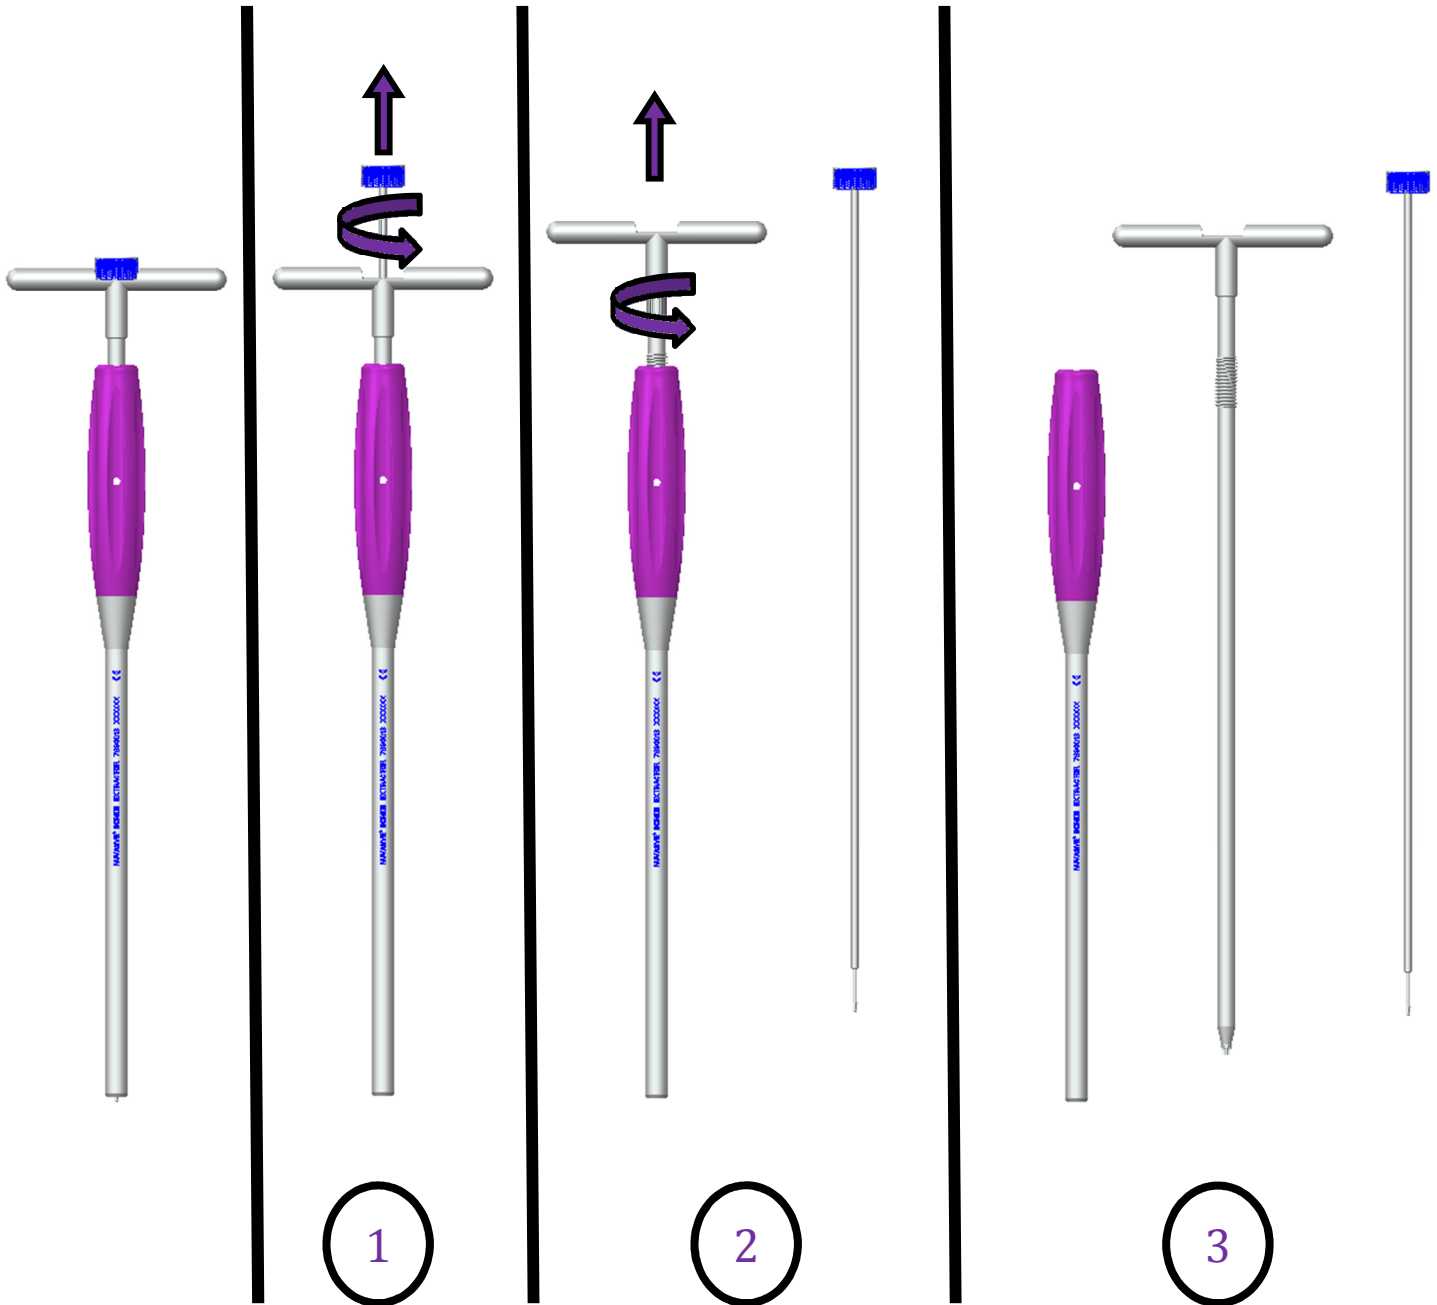

USA:
NUVASIVE, INC.
7475 LUSK BOULEVARD
SAN DIEGO, CA 92121
PHONE: (800) 475-9131

EUROPE:
NUVASIVE NETHERLANDS B.V.
JACHTHAVENWEG 109A
1081 KM AMSTERDAM
THE NETHERLANDS
PHONE: +31 20 72 33 000

Halo Buttress PlateScrew Extractor – Dismantlable(7890013)

SUPPLEMENTAL INSTRUCTIONS

(ZUSATZANWEISUNGEN/ INSTRUCTIONS COMPLÉMENTAIRES/ ΣΥΜΠΛΗΡΩΜΑΤΙΚΕΣ ΟΔΗΓΙΕΣ/ INSTRUCCIONES COMPLEMENTARIAS/ ISTRUZIONI SUPPLEMENTARI/
INSTRUÇÕES ADICIONAIS/ TAMAMLAYICI TALIMATLAR/ AANVULLENDE INSTRUCTIES/ INSTRUKCJE DODATKOWE)

DISASSEMBLE:

(DEMONTAGE/ DÉMONTAGE/ ΑΠΟΣΥΝΑΡΜΟΛΟΓΗΣΗ/ DESARMADO/ SMONTAGGIO/ DESMONTAGEM/ SÖKME/ DEMONTEREN/DEMONTAŽ)