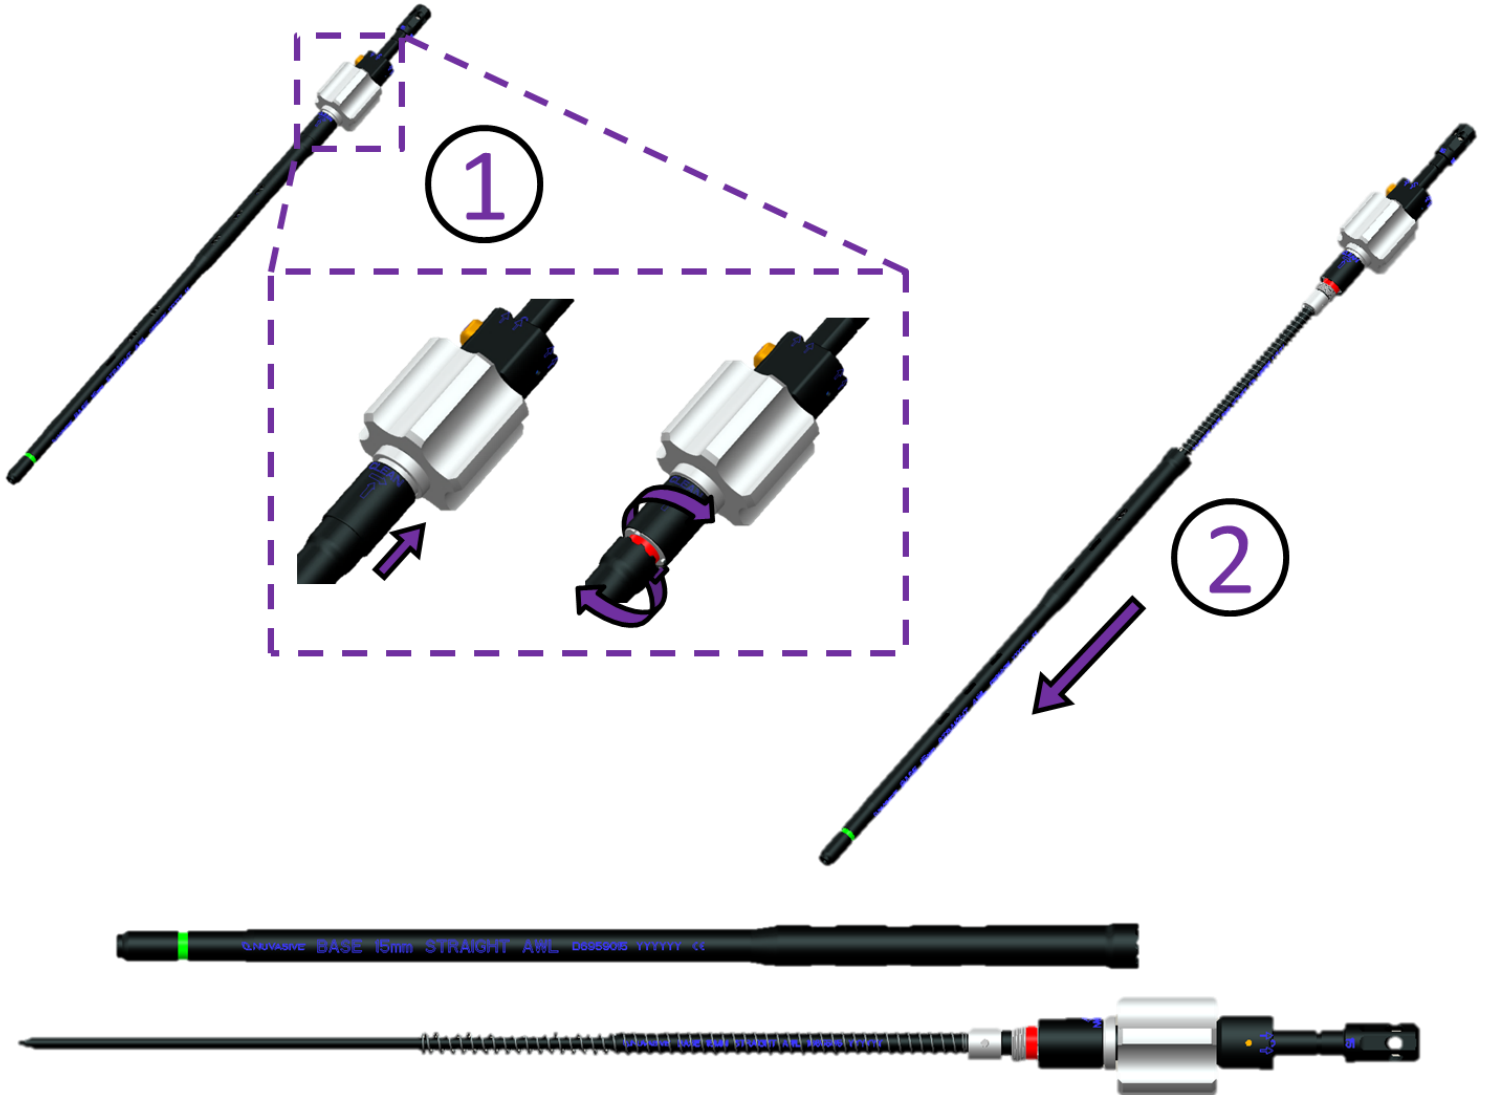

USA:
NuVASIVE, INC.
7475 LUSK BOULEVARD
SAN DIEGO, CA 92121
PHONE: 1 800 475-9131

EC REP

EUROPE:
NuVASIVE NETHERLANDS B.V.
JACHTHAVENWEG 109A
1081 KM AMSTERDAM
THE NETHERLANDS
PHONE: +31 20 72 33 000

BASE Straight Awl – Dismantlable (D6959015)

SUPPLEMENTAL INSTRUCTIONS

(ZUSATZANWEISUNGEN / INSTRUCTIONS COMPLÉMENTAIRES / ΣΥΜΠΛΗΡΩΜΑΤΙΚΕΣ ΟΔΗΓΙΕΣ / INSTRUCCIONES COMPLEMENTARIAS /
ISTRUZIONI SUPPLEMENTARI / INSTRUÇÕES ADICIONAIS / TAMAMLAYICI TALIMATLAR / AANVULLENDE INSTRUCTIES)

DISASSEMBLE:

(DEMONTAGE / DÉMONTAGE / ΑΠΟΣΥΝΑΡΜΟΛΟΓΗΣΗ / DESARMADO / SMONTAGGIO / DESMONTAGEM / SÖKME / DEMONTEREN)