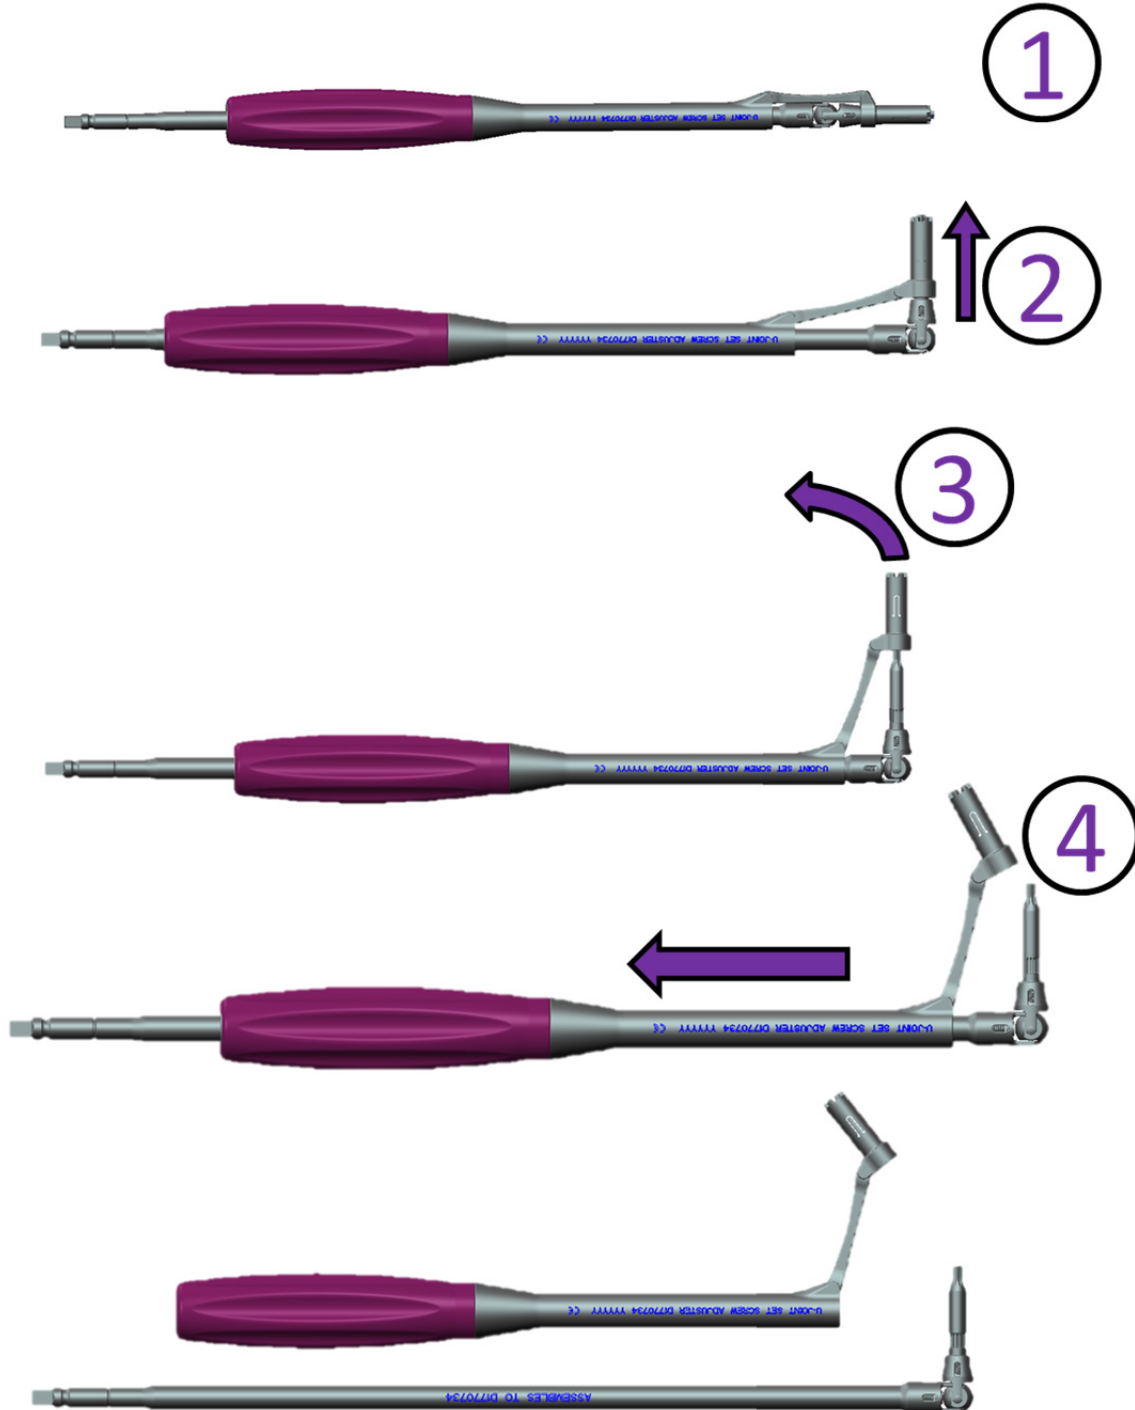

USA:
NUVASIVE, INC.
7475 LUSK BOULEVARD
SAN DIEGO, CA 92121
PHONE: (800) 475-9131

EC REP

EUROPE:
NUVASIVE NETHERLANDS B.V.
JACHTHAVENWEG 109A
1081 KM AMSTERDAM
THE NETHERLANDS
PHONE: +31 20 72 33 000

**ALIF INTERFIXATED U JOINT SET SCREW ADJUSTER (D1770734) - Dismantlable
SUPPLEMENTAL INSTRUCTIONS**

(ZUSATZANWEISUNGEN / INSTRUCTIONS COMPLÉMENTAIRES / ΣΥΜΠΛΗΡΩΜΑΤΙΚΕΣ ΟΔΗΓΙΕΣ / INSTRUCCIONES COMPLEMENTARIAS /
ISTRUZIONI SUPPLEMENTARI / INSTRUÇÕES ADICIONAIS / TAMAMLAYICI TALIMATLAR / AANVULLENDE INSTRUCTIES)

DISASSEMBLE:

(DEMONTAGE / DÉMONTAGE / ΑΠΟΣΥΝΑΡΜΟΛΟΓΗΣΗ / DESARMADO / SMONTAGGIO / DESMONTAGEM / SÖKME / DEMONTEREN)