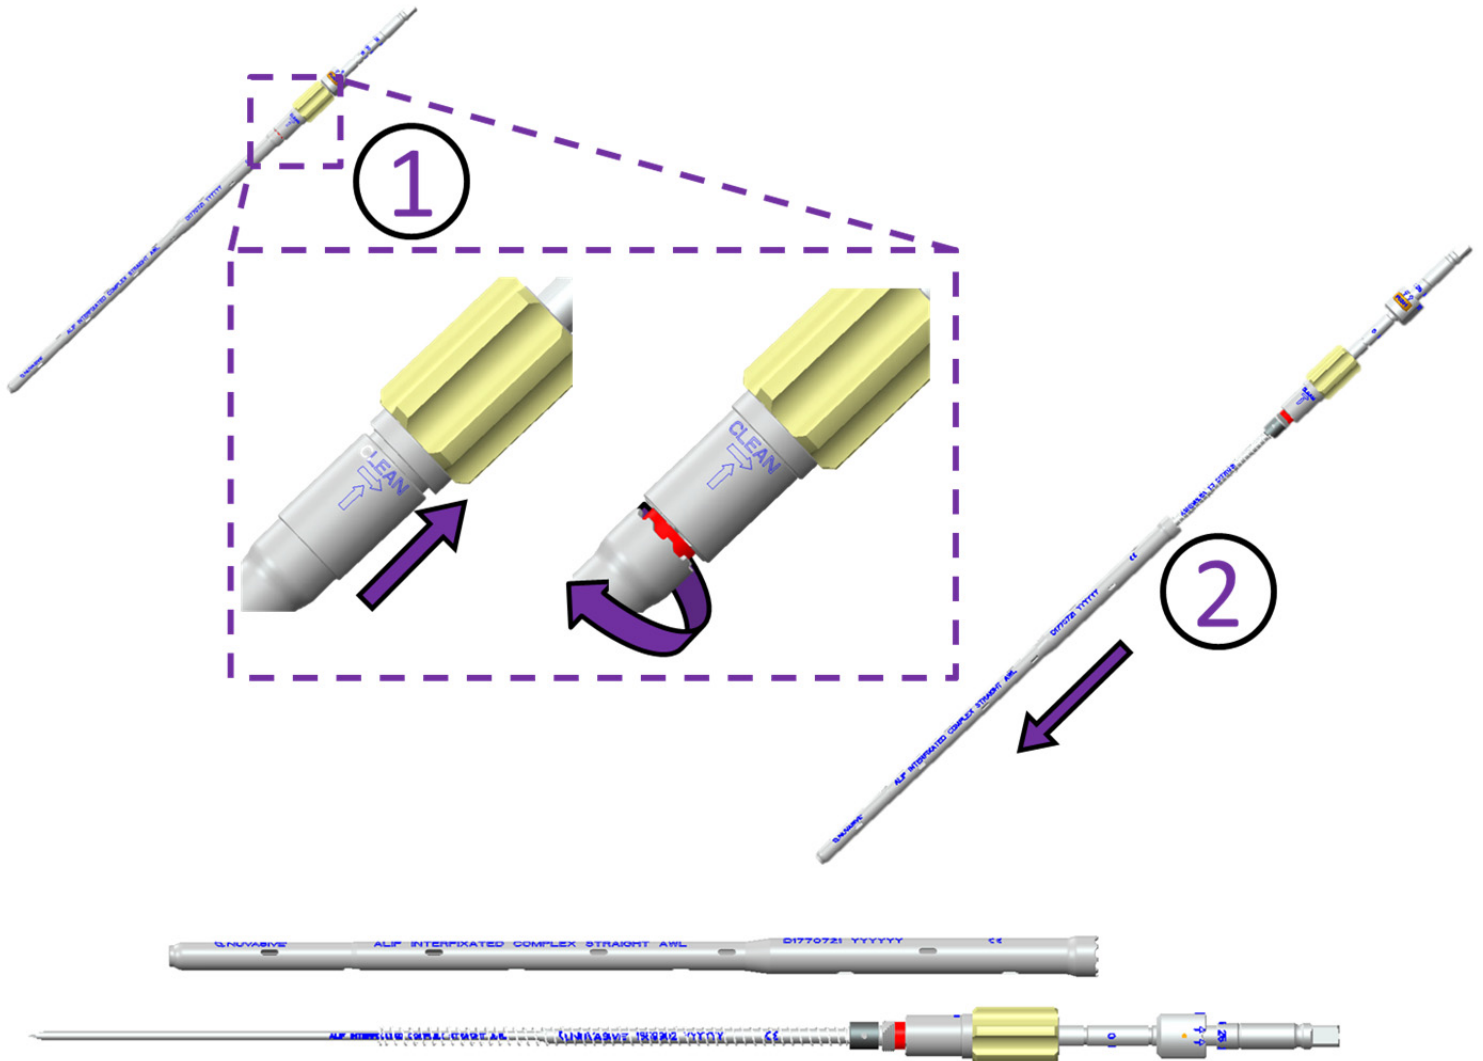

USA:
NUVASIVE, INC.
7475 LUSK BOULEVARD
SAN DIEGO, CA 92121
PHONE: 1(800) 475-9131

EUROPE:
NUVASIVE NETHERLANDS B.V.
JACHTHAVENWEG 109A
1081 KM AMSTERDAM
THE NETHERLANDS
PHONE: +31 20 72 33 000

**ALIF INTERFIXATED STRAIGHT ADJUSTABLE AWL (D1770721) - Dismantlable
SUPPLEMENTAL INSTRUCTIONS**

(ZUSATZANWEISUNGEN / INSTRUCTIONS COMPLÉMENTAIRES / ΣΥΜΠΛΗΡΩΜΑΤΙΚΕΣ ΟΔΗΓΙΕΣ / INSTRUCCIONES COMPLEMENTARIAS /
ISTRUZIONI SUPPLEMENTARI / INSTRUÇÕES ADICIONAIS / TAMAMLAYICI TALIMATLAR / AANVULLENDE INSTRUCTIES)

DISASSEMBLE:

(DEMONTAGE / DÉMONTAGE / ΑΠΟΣΥΝΑΡΜΟΛΟΓΗΣΗ / DESARMADO / SMONTAGGIO / DESMONTAGEM / SÖKME / DEMONTEREN)