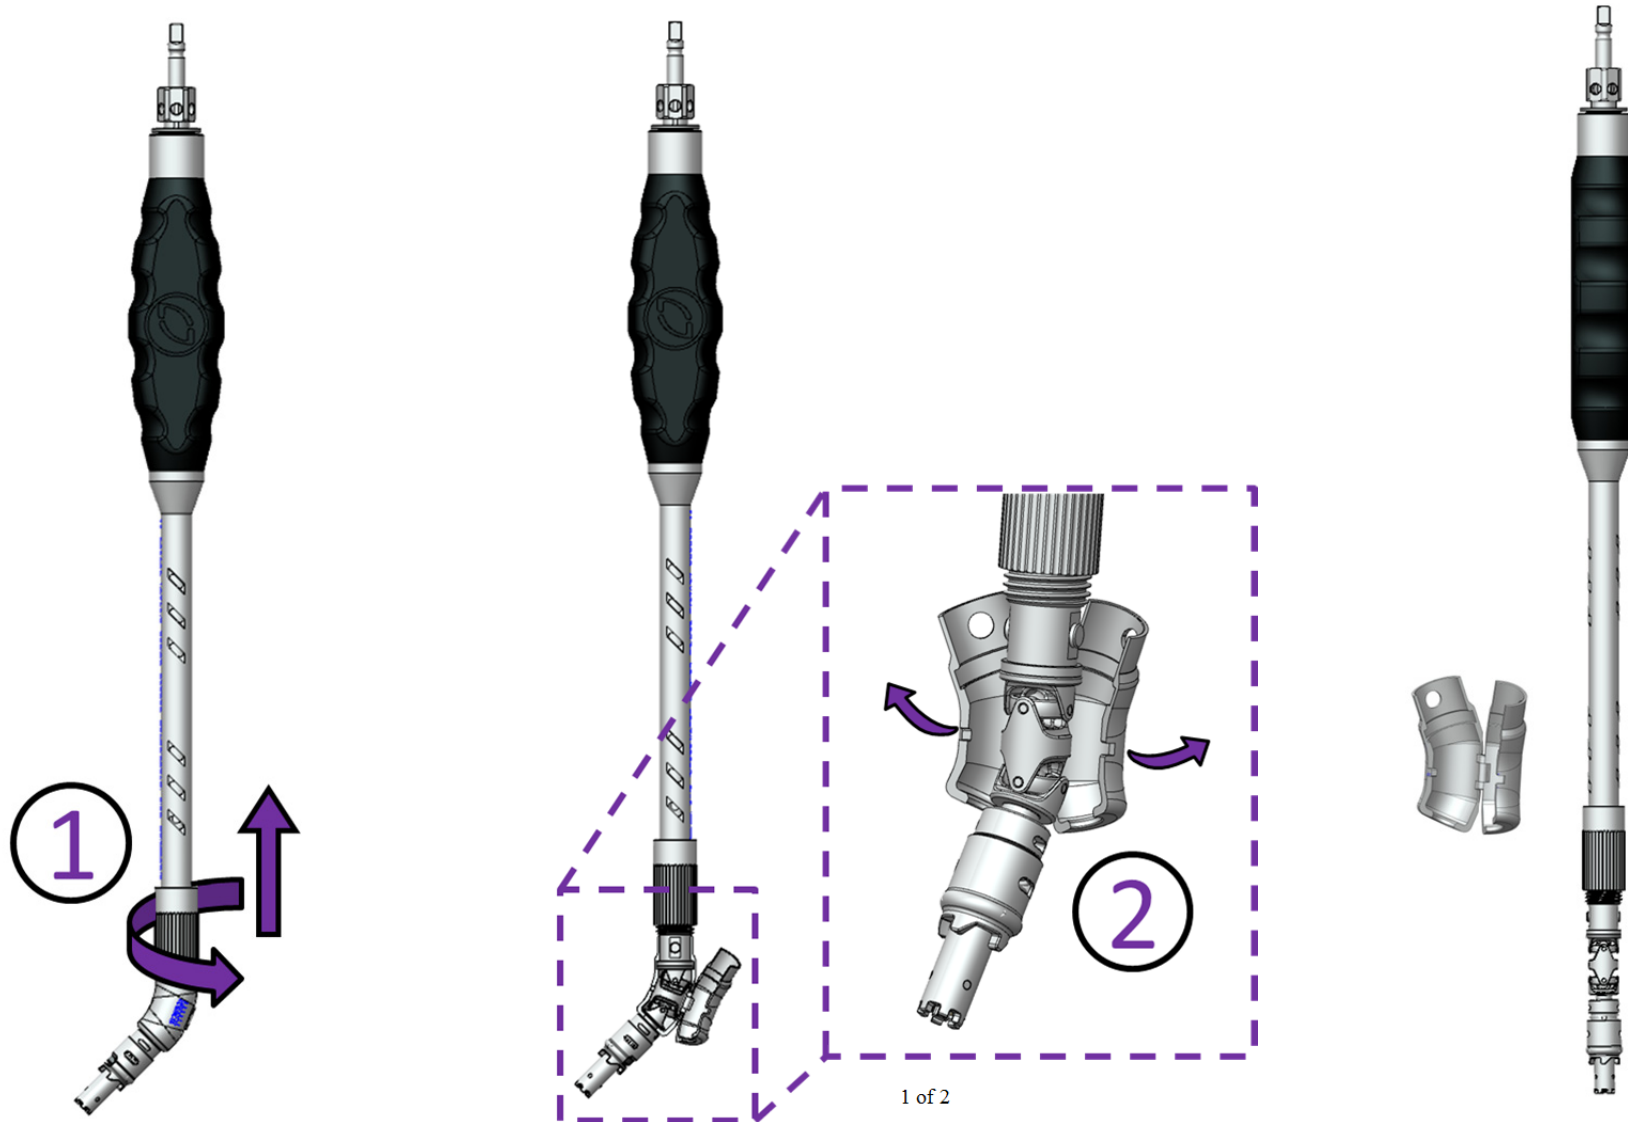

DISASSEMBLE:

(DEMONTAGE / DÉMONTAGE / ΑΠΟΣΥΝΑΡΜΟΛΟΓΗΣΗ / DESARMADO / SMONTAGGIO / DESMONTAGEM / SÖKME / DEMONTEREN)