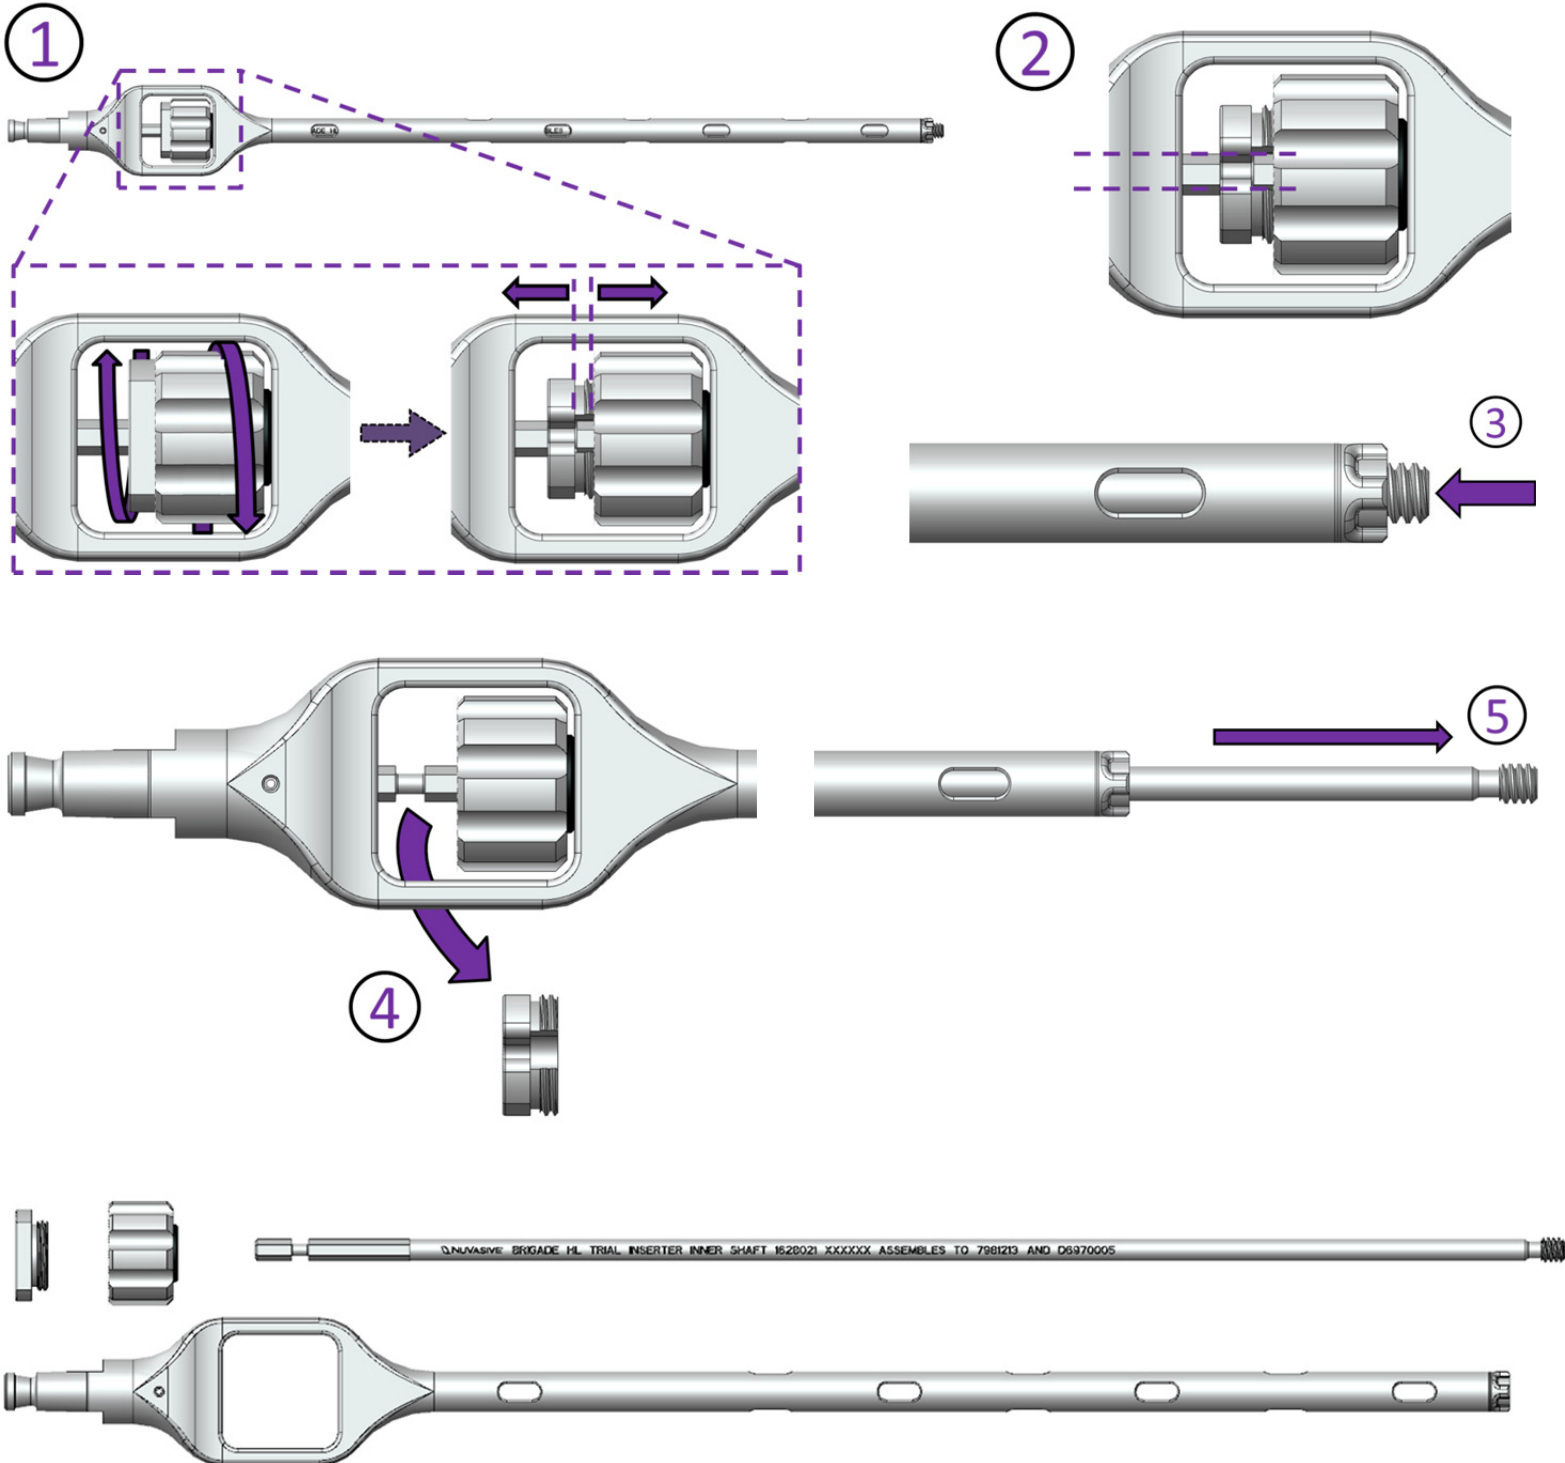

ALIF Bullet Inserter – Dismantable (D6970005)

SUPPLEMENTAL INSTRUCTIONS

(ZUSATZANWEISUNGEN / INSTRUCTIONS COMPLÉMENTAIRES / ΣΥΜΠΛΗΡΩΜΑΤΙΚΕΣ ΟΔΗΓΙΕΣ / INSTRUCCIONES COMPLEMENTARIAS / ISTRUZIONI SUPPLEMENTARI / INSTRUÇÕES ADICIONAIS / TAMAMLAYICI TALIMATLAR / AANVULLENDE INSTRUCTIES)

DISASSEMBLE:

(DEMONTAGE / DÉMONTAGE / ΑΠΟΣΥΝΑΡΜΟΛΟΓΗΣΗ / DESARMADO / SMONTAGGIO / DESMONTAGEM / SÖKME / DEMONTEREN)